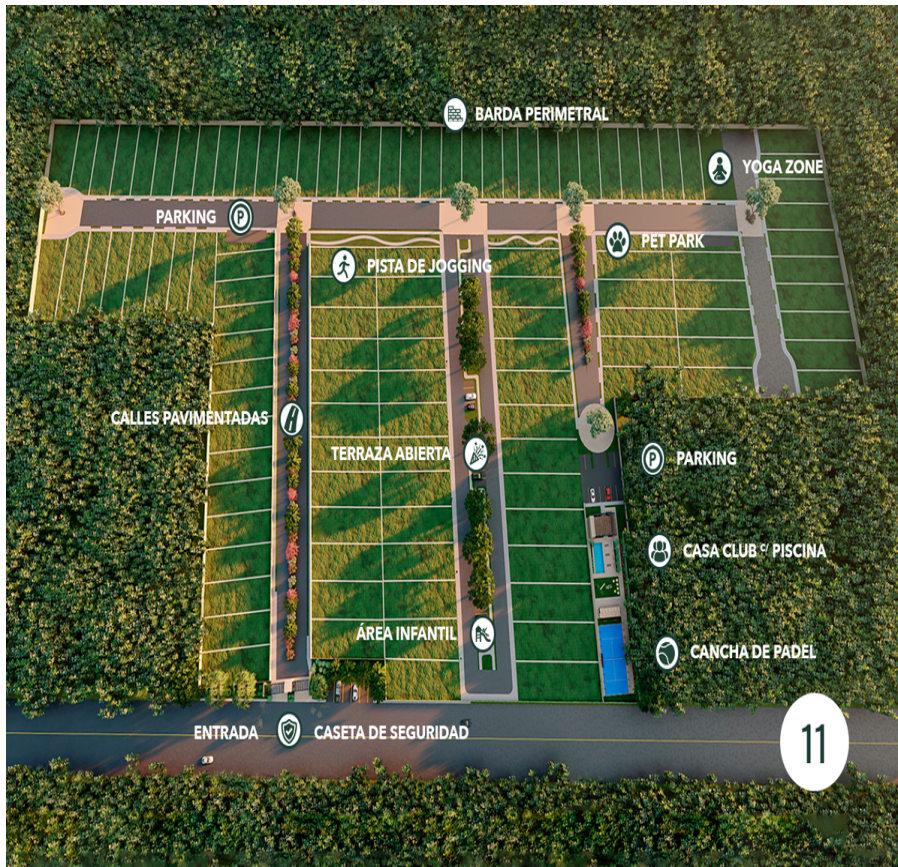

¡ENCONTRAMOS EL LUGAR PERFECTO PARA TI!

Código:
18988

\$ 1,068,480.00 MXN

¡ENCONTRAMOS EL LUGAR PERFECTO PARA TI!

Venta de terreno en privada Cholul

Calle: Col: Santa Rita Cholul,
Mérida, Yucatán

COMENTARIOS DEL VENDEDOR

Desarrollo habitación con 113 lotes residenciales de mas de 306 m2. A solo 5 minutos del periférico norte de Mérida un concepto familiar en una zona urbanizada y de crecimiento acelerado. Ancho 10.30m Largo 29.65m 305.28m2 \$ 3,500.00 \$ 1,068,480.00 Ancho 10.30m Largo 29.65m 305.28m2 \$ 3,500.00 \$ 1,068,480.00 Ancho 10.69m Largo 35.38m 378.09m2 \$ 3,300.00 \$ 1,247,697.00 1Ancho 10.69m Largo 35.36m 377.89m2 \$ 3,300.00 \$ 1,247,037.00 Ancho 10.69m Largo 35.14m 369.00m2 \$ 3,300.00 \$ 1,217,700.00. EasyBroker ID: EB-MN3612

06

AMENIDADES PARA TI

- Canchab
- Área infantil
- Zona pet
- Cancha de pádel
- Control de acceso
- Zona de pique
- Pista de jogging
- Petline
- Terreno abierto
- Estacionamientos

08

SEGURIDAD 24 HRS

Comenzamos con 24 horas de acceso 24 para residentes y 1 para visitantes, además de personal de seguridad las 24 horas del día, garantizando tu seguridad y la de tu familia.