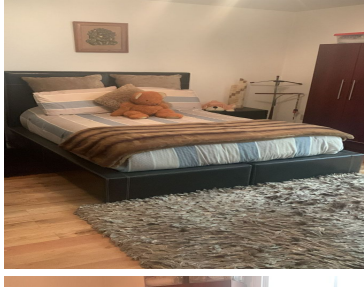

¡ENCONTRAMOS EL LUGAR PERFECTO PARA TI!