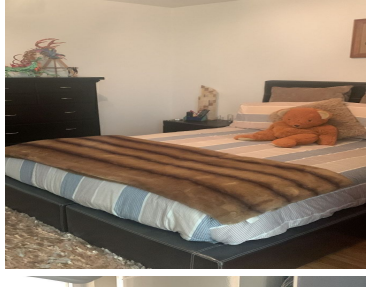

¡ENCONTRAMOS EL LUGAR PERFECTO PARA TI!