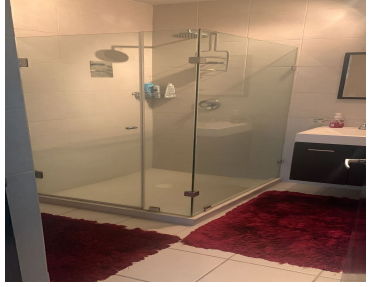

www.pinmx.com