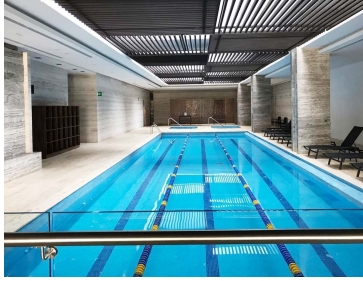

¡ENCONTRAMOS EL LUGAR PERFECTO PARA TI!

www.pinmx.com