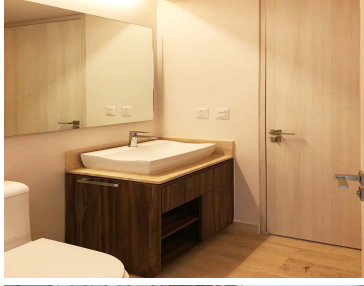

¡ENCONTRAMOS EL LUGAR PERFECTO PARA TI!

www.pinmx.com