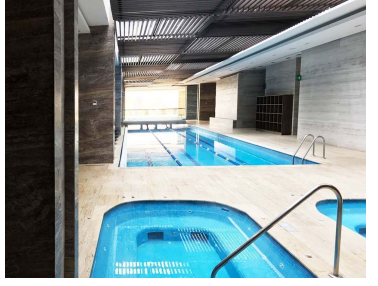

¡ENCONTRAMOS EL LUGAR PERFECTO PARA TI!

www.pinmx.com