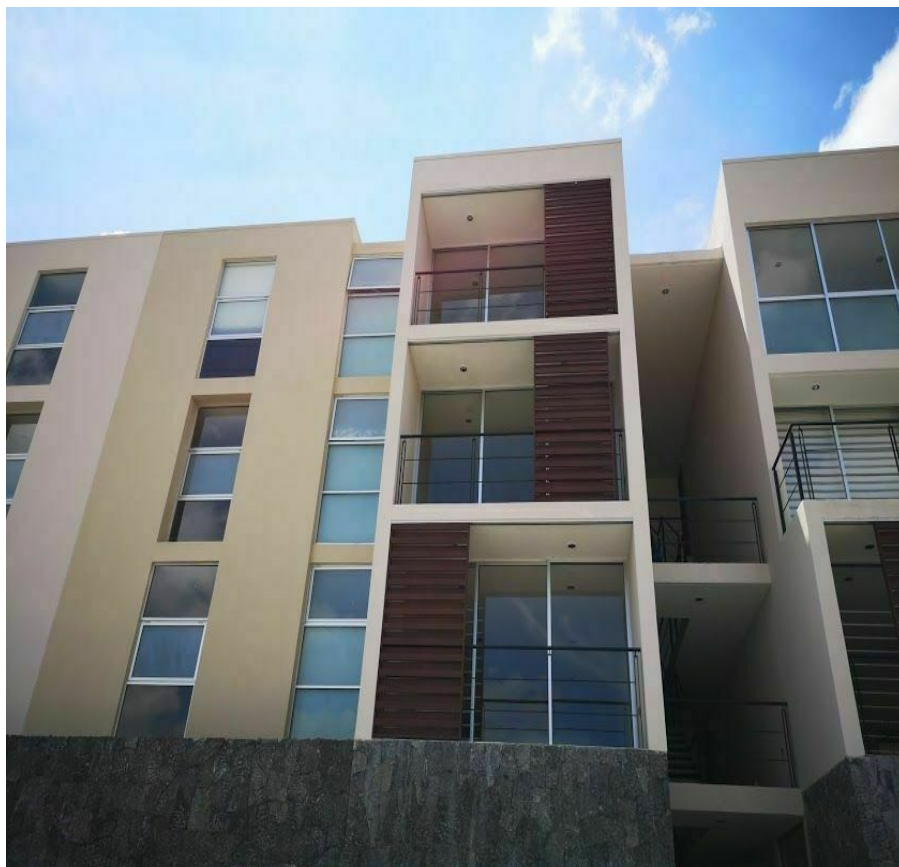

¡ENCONTRAMOS EL LUGAR PERFECTO PARA TI!

Código:
18945

\$ 11,200.00 MXN

¡ENCONTRAMOS EL LUGAR PERFECTO PARA TI!

Departamento en renta en Condesa Cimatario

Calle: Condesa Col: Los Olvera,
Corregidora, Querétaro

COMENTARIOS DEL VENDEDOR

Excelente departamento en renta en Condesa Cimatario a 10 minutos del centro de la ciudad. Consta de 2 recámaras, la recamara principal con vestidor y baño completo, recamaras secundaria con closet y baño completo, amplia sala de TV, cocina equipada, acabados de lujo.

Área de lavado. Dos lugares de estacionamiento. Se entregan ya con persianas y dentro de la renta se incluye el mantenimiento del fraccionamiento. Amenidades: Áreas de Integración Áreas Verdes Área de Juegos Infantiles Gimnasio al aire libre Canchas Deportivas Más de 1000 M2 de Ciclopista Servicios ocultos Seguridad las 24 hrs Ubicación: A un costado de la Reserva Parque Nacional El Cimatario A 5 minutos de la Carretera a México. A 5 minutos de la Carretera Libre a Celaya. A menos de 10 minutos de los Arcos. A 3 minutos de Plaza Candiles. Escuelas, Supermercados, Centros Comerciales y todos los servicios en la zona. EasyBroker ID: EB-HP4776