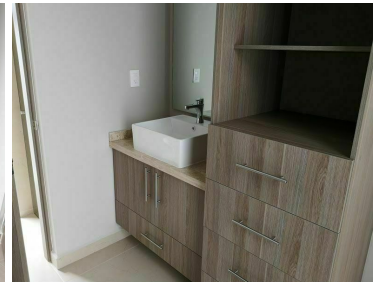

DATOS DEL VENDEDOR

Nombre: rhu.grupoinmobiliario@gmail.

Télefono:4424540351

¡ENCONTRAMOS EL LUGAR PERFECTO PARA TI!

www.pinmx.com