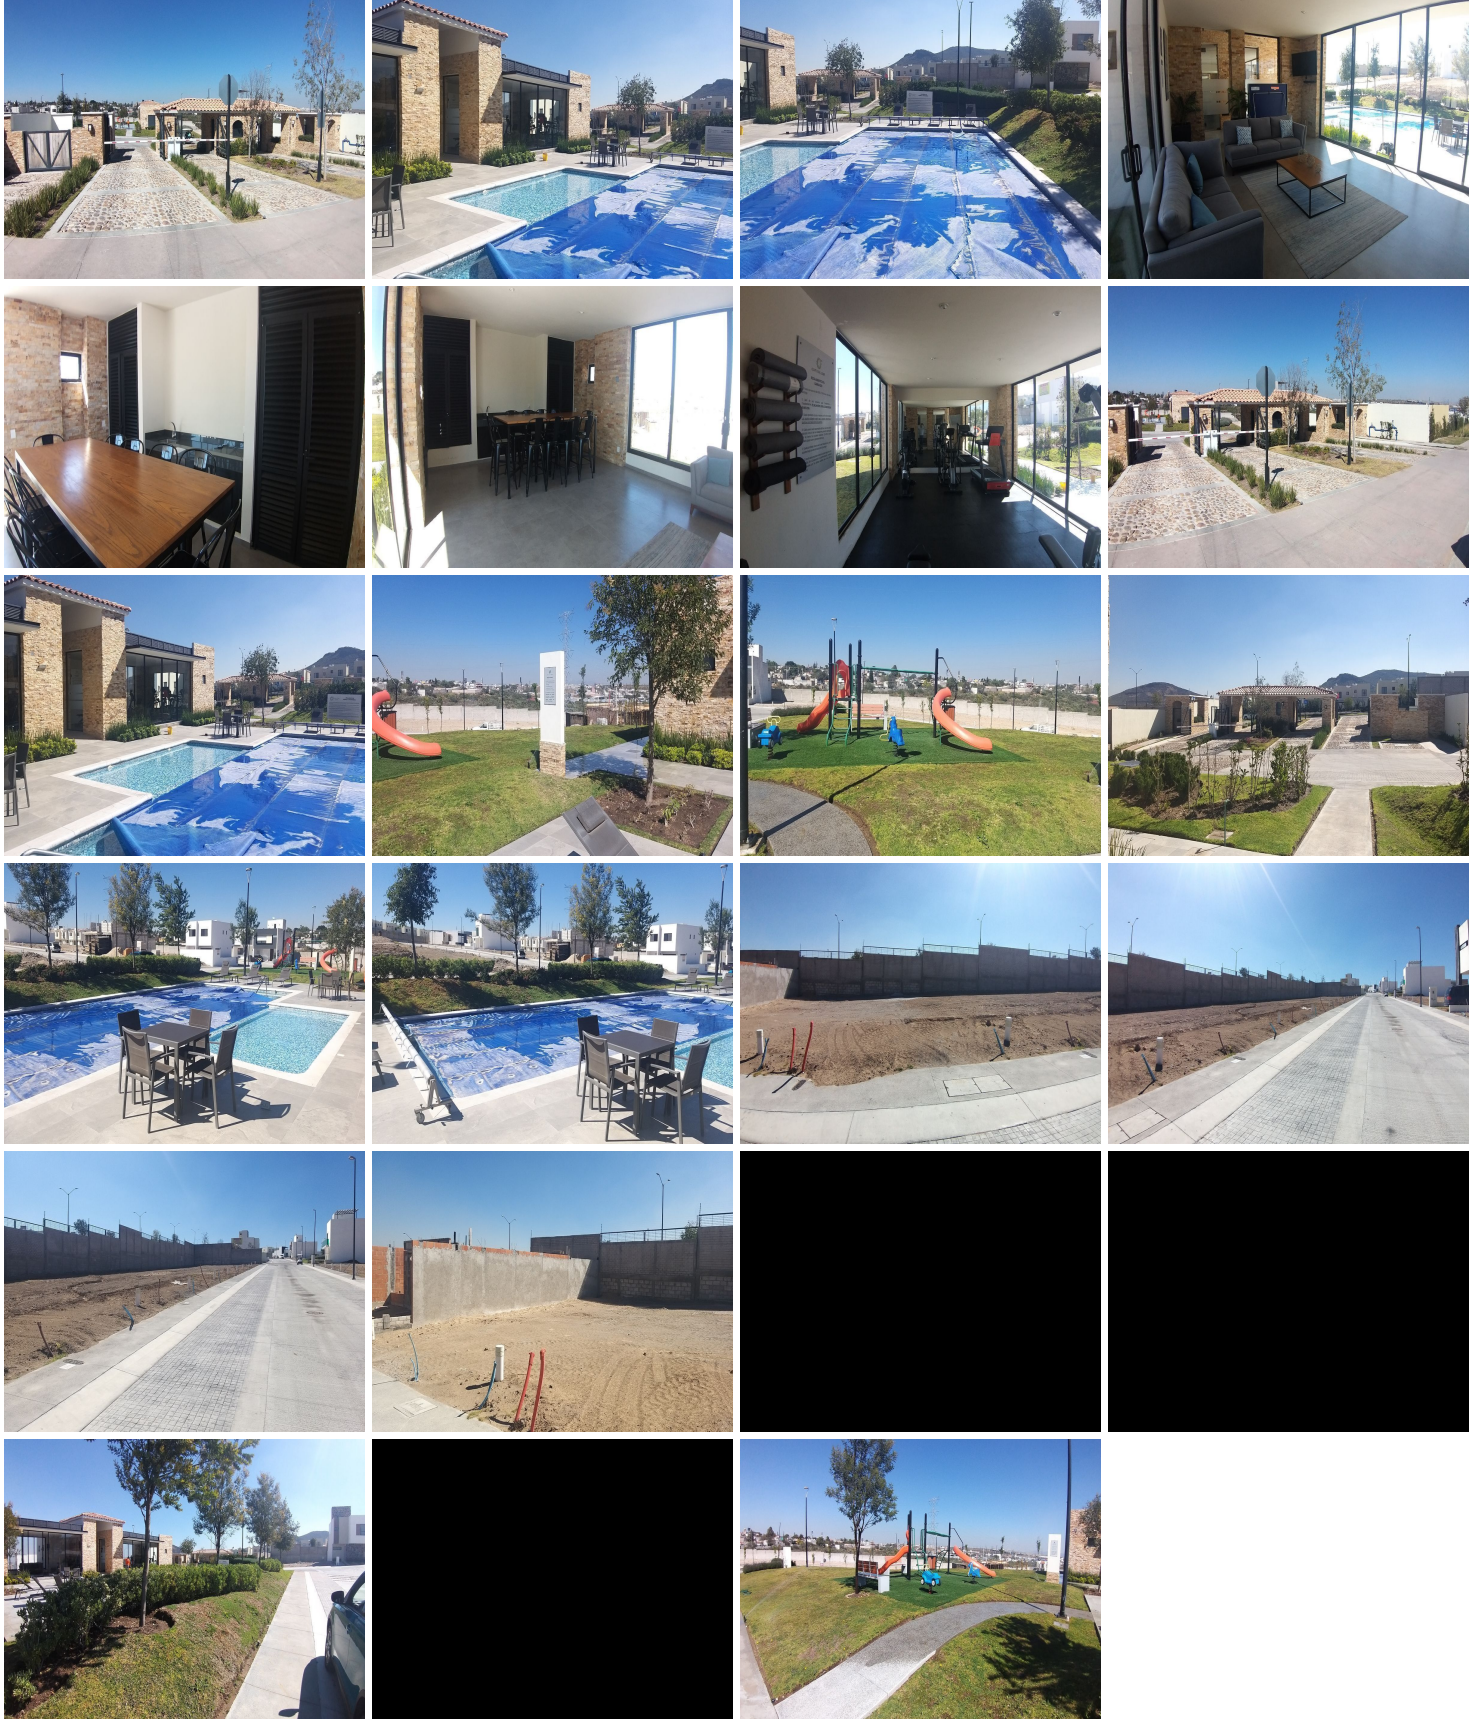

¡ENCONTRAMOS EL LUGAR PERFECTO PARA TI!

www.pinmx.com