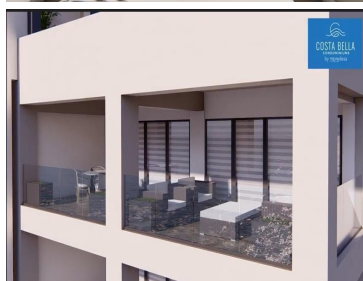

DATOS DEL VENDEDOR

Nombre: romaxbienesraices@gmail.com

Télefono:6644030703

¡ENCONTRAMOS EL LUGAR PERFECTO PARA TI!

www.pinmx.com