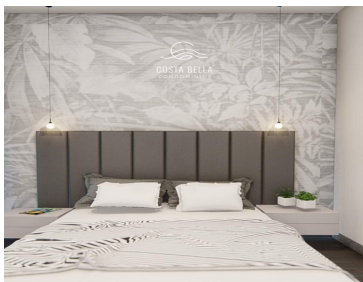

DATOS DEL VENDEDOR

Nombre: romaxbienesraices@gmail.com

Télefono:6644030703

¡ENCONTRAMOS EL LUGAR PERFECTO PARA TI!

www.pinmx.com