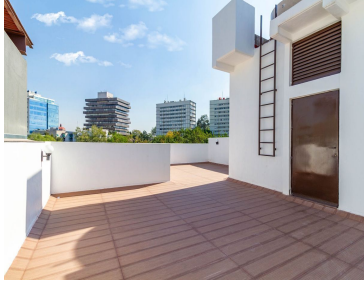

¡ENCONTRAMOS EL LUGAR PERFECTO PARA TI!