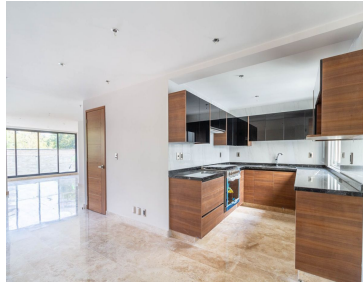

¡ENCONTRAMOS EL LUGAR PERFECTO PARA TI!