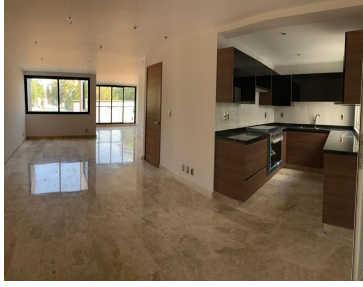

¡ENCONTRAMOS EL LUGAR PERFECTO PARA TI!