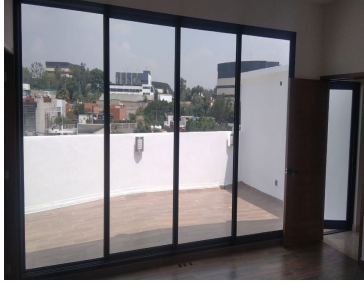

¡ENCONTRAMOS EL LUGAR PERFECTO PARA TI!