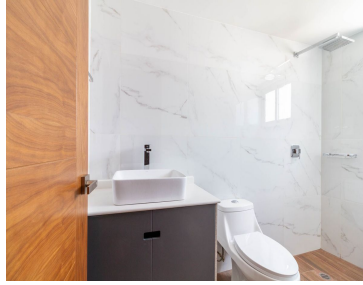

¡ENCONTRAMOS EL LUGAR PERFECTO PARA TI!