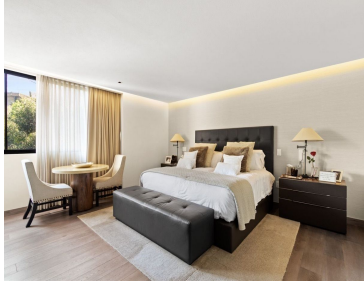

¡ENCONTRAMOS EL LUGAR PERFECTO PARA TI!

www.pinmx.com