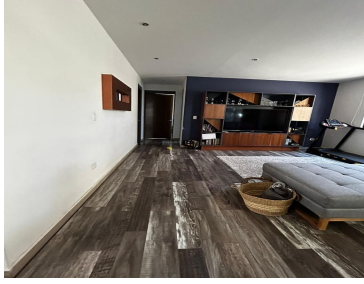

¡ENCONTRAMOS EL LUGAR PERFECTO PARA TI!

www.pinmx.com