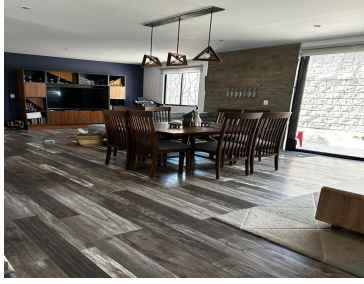

¡ENCONTRAMOS EL LUGAR PERFECTO PARA TI!

www.pinmx.com