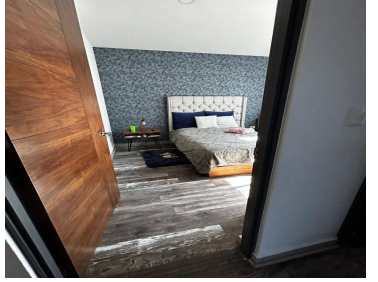

¡ENCONTRAMOS EL LUGAR PERFECTO PARA TI!

www.pinmx.com