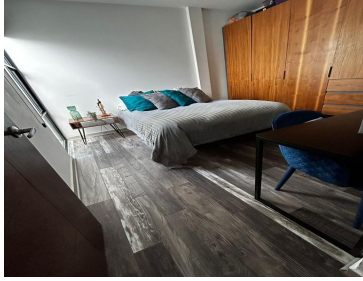

¡ENCONTRAMOS EL LUGAR PERFECTO PARA TI!

www.pinmx.com