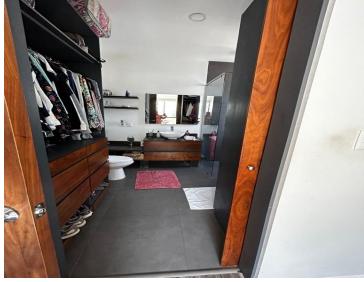

¡ENCONTRAMOS EL LUGAR PERFECTO PARA TI!

www.pinmx.com