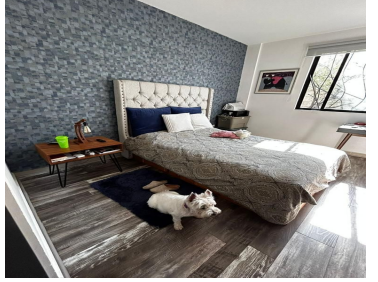

¡ENCONTRAMOS EL LUGAR PERFECTO PARA TI!

www.pinmx.com