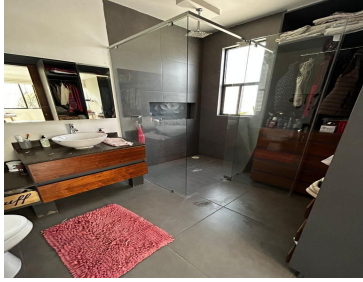

¡ENCONTRAMOS EL LUGAR PERFECTO PARA TI!

www.pinmx.com