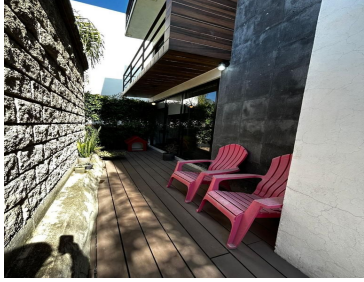

¡ENCONTRAMOS EL LUGAR PERFECTO PARA TI!

www.pinmx.com