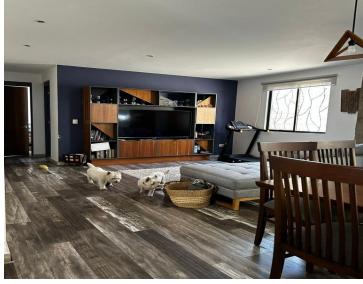

¡ENCONTRAMOS EL LUGAR PERFECTO PARA TI!

www.pinmx.com