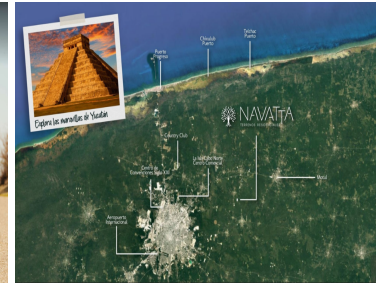

www.pinnmx.com