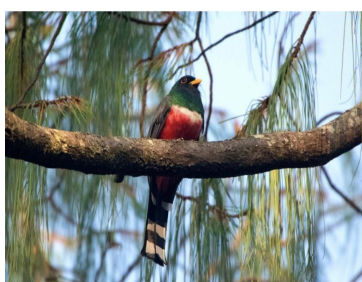

DATOS DEL VENDEDOR

Nombre: dakoinmuebles@outlook.com

Teléfono: 3322684494

¡ENCONTRAMOS EL LUGAR PERFECTO PARA TI!

www.pinmx.com