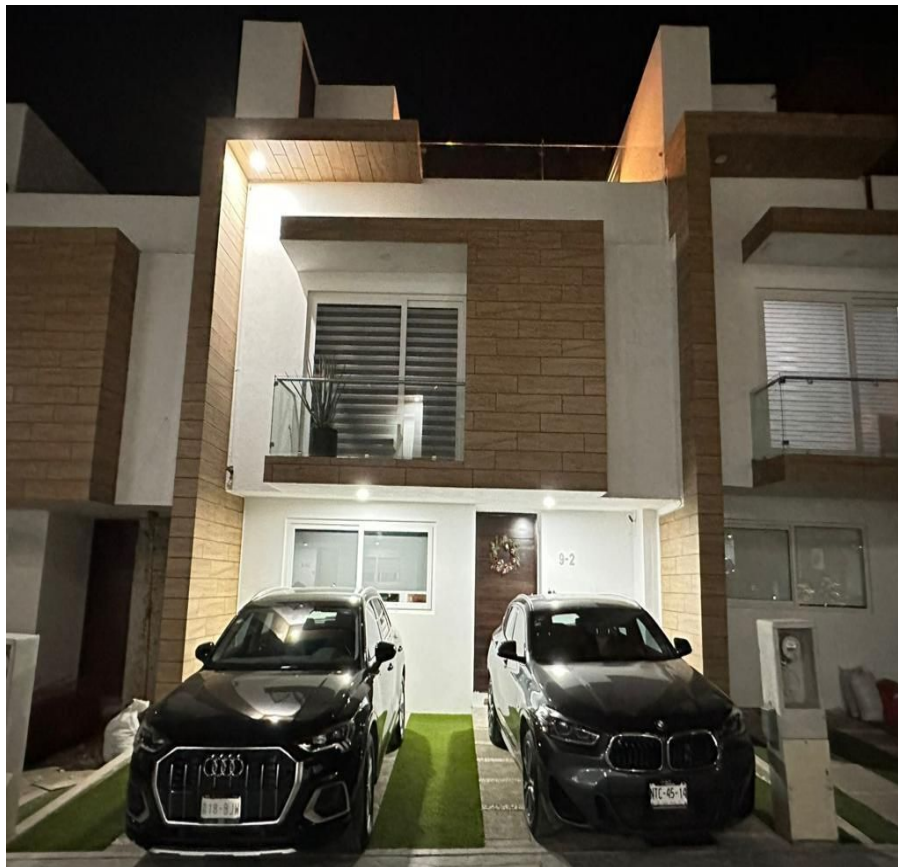

¡ENCONTRAMOS EL LUGAR PERFECTO PARA TI!

Código:
18827

\$ 5,650,000.00 MXN

¡ENCONTRAMOS EL LUGAR PERFECTO PARA TI!

Casa en Venta Parque Esmeralda

Calle: Col: Club de Golf Chiluca,
Atizapán de Zaragoza, México

COMENTARIOS DEL VENDEDOR

Hermosa Casa en condominio en Venta, en privada con vigilancia. Disfruta de un encantadora vista a la naturaleza, en un lugar seguro y tranquilo, en una casa muy iluminada y acogedora, con hermosos acabados de muy buen gusto. Distribuido de la siguiente manera. En la Planta Baja, hall, sala y comedor con bella vista al jardín, cocina integral, barra desayunador, alacena, medio baño y estacionamiento para 2 autos. En el primer nivel, hall, recámara principal que recibe mucha iluminación natural, con baño y vestidor con una hermosa terraza, una recámara secundaria con closet y baño completo. En el segundo nivel, hall, recámara bien iluminada, con baño, vestidor y también con terraza, cuarto de aseo y terraza hacia el frente. Muy cerca de Blvd. Chiluca-Espíritu Santo, a 5 min de Av. Dr. Jorge Jiménez Cantú, de la autopista Lechería-Chamapa. A 5 min de Plaza Esmeralda, tiendas de autoservicio, cines, gimnasios, restaurantes, etc. Generales: - Fraccionamiento Privado - Vigilancia. - Gas estacionario - Estacionamiento de visitas - Cisterna - Salón de usos múltiples - Gym - Área de niños - 167 m2 Construcción - 105 m2 Terreno - Precio de Venta \$ 5,650,000 - Mantenimiento \$ 2,200. EasyBroker ID: EB-MN2652