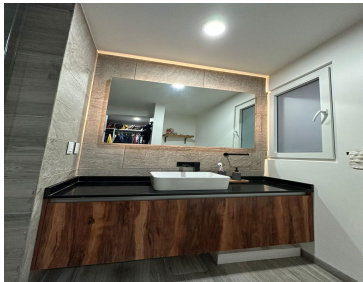

DATOS DEL VENDEDOR

Nombre: oficial@realroots.com.mx

Télefono:+525512321376

¡ENCONTRAMOS EL LUGAR PERFECTO PARA TI!