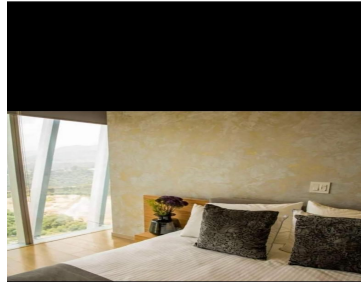

DATOS DEL VENDEDOR

Nombre: inmobiliariamctucasa@gmail.

Télefono:+525518956758

¡ENCONTRAMOS EL LUGAR PERFECTO PARA TI!

www.pinmx.com