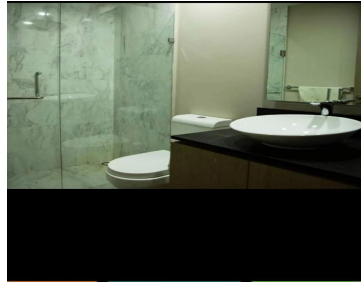

DATOS DEL VENDEDOR

Nombre: inmobiliariamctucasa@gmail.

Télefono:+525518956758

¡ENCONTRAMOS EL LUGAR PERFECTO PARA TI!

www.pinmx.com