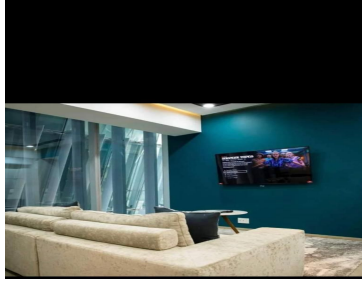

DATOS DEL VENDEDOR

Nombre: inmobiliariamctucasa@gmail.

Télefono:+525518956758

¡ENCONTRAMOS EL LUGAR PERFECTO PARA TI!

www.pinmx.com