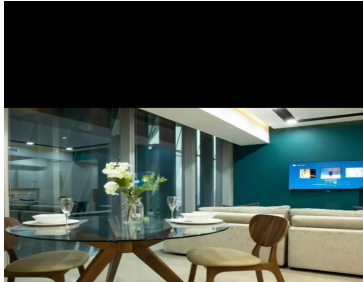

DATOS DEL VENDEDOR

Nombre: inmobiliariamctucasa@gmail.

Télefono:+525518956758

¡ENCONTRAMOS EL LUGAR PERFECTO PARA TI!

www.pinmx.com