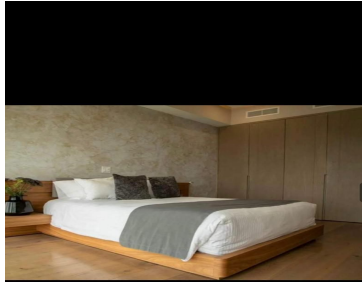

DATOS DEL VENDEDOR

Nombre: inmobiliariamctucasa@gmail.

Télefono:+525518956758

¡ENCONTRAMOS EL LUGAR PERFECTO PARA TI!

www.pinmx.com