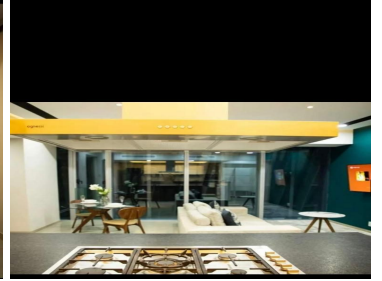

DATOS DEL VENDEDOR

Nombre: inmobiliariamctucasa@gmail.

Télefono:+525518956758

¡ENCONTRAMOS EL LUGAR PERFECTO PARA TI!

www.pinmx.com