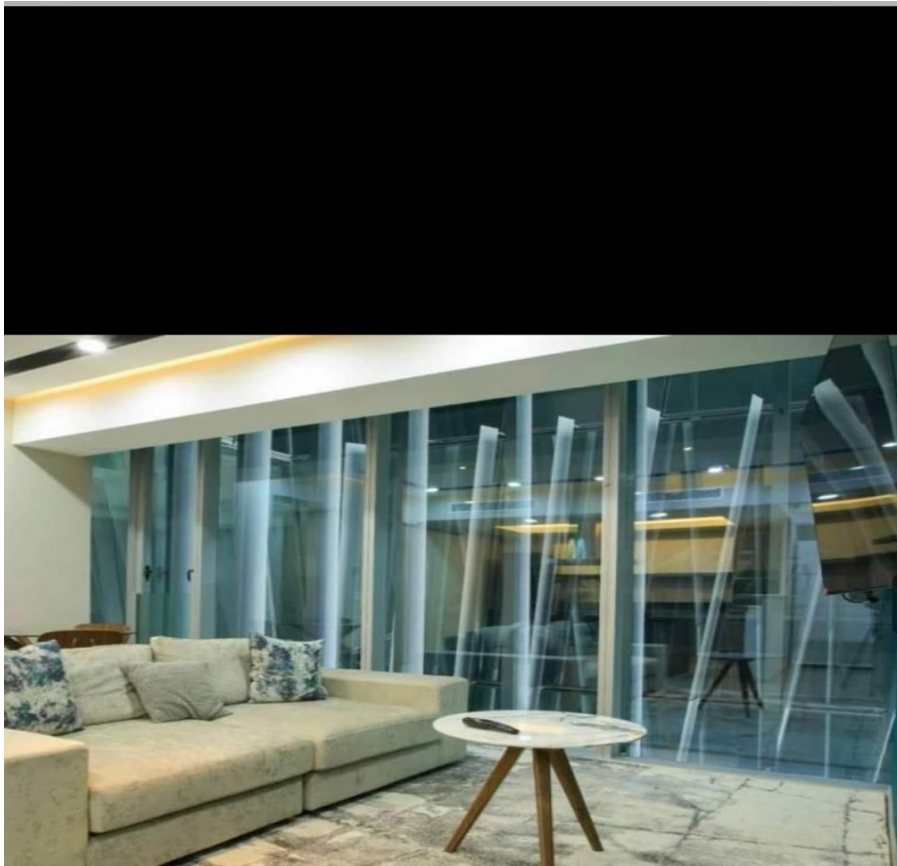

¡ENCONTRAMOS EL LUGAR PERFECTO PARA TI!

Código:
18811

$ 49,900.00 MXN

¡ENCONTRAMOS EL LUGAR PERFECTO PARA TI!

Exclusivo Departamento en Renta Paradox, Santa Fé

Calle: Col: Santa Fe Cuajimalpa,
Cuajimalpa de Morelos, Ciudad de México

COMENTARIOS DEL VENDEDOR

Paradox departamento amueblado (con vista al parque la mexicana) acondicionado a 2 recámaras, cocina integral abierta, 2 baños completos, área lavado, aire acondicionado, 2 estacionamientos individuales Amenidades alberca techada, jacuzzi , spa, salón de yoga, salón de pilates, kids room, gym, salón de usos múltiples, área de tv, área de juegos, home theater, bar, lobby business center, city walk, zona comercial, 3 elevadores, elevador de carga, seguridad 24 horas y cámaras de vigilancia las 24 horas. Zona comercial en planta baja soriana, a media cuadra de city market, cerca de cinemex, sams, superama, plaza santa fé, restaurantes etc. DETALLES Estacionamientos 2 Recámaras 2 Baños 2 Construidos (m) 97 M2. EasyBroker ID: EB-ML0674

2 2 97.00 2