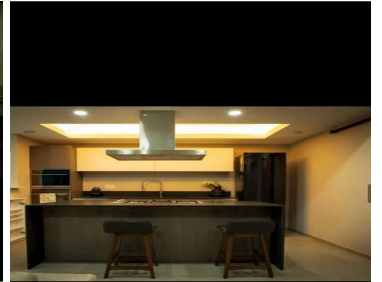

DATOS DEL VENDEDOR

Nombre: inmobiliariamctucasa@gmail.

Télefono:+525518956758

¡ENCONTRAMOS EL LUGAR PERFECTO PARA TI!

www.pinmx.com