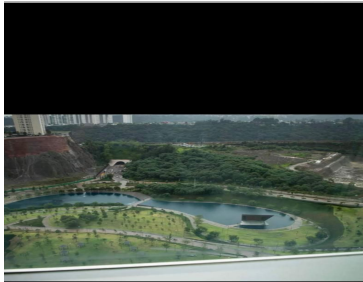

DATOS DEL VENDEDOR

Nombre: inmobiliariamctucasa@gmail.

Télefono:+525518956758

¡ENCONTRAMOS EL LUGAR PERFECTO PARA TI!

www.pinmx.com