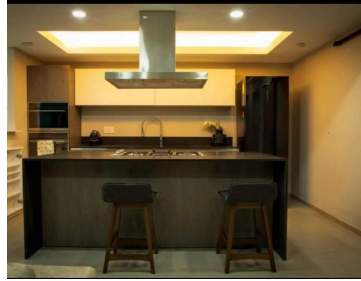

DATOS DEL VENDEDOR

Nombre: inmobiliariamctucasa@gmail.

Télefono:+525518956758

¡ENCONTRAMOS EL LUGAR PERFECTO PARA TI!

www.pinmx.com