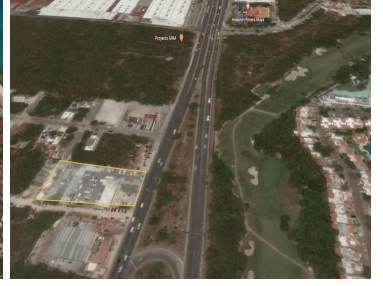

¡ENCONTRAMOS EL LUGAR PERFECTO PARA TI!

www.pinmx.com