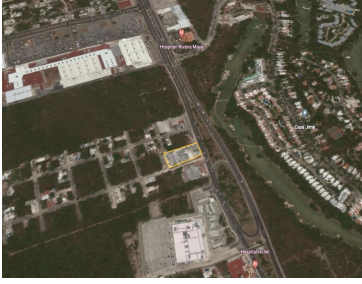

¡ENCONTRAMOS EL LUGAR PERFECTO PARA TI!

www.pinmx.com