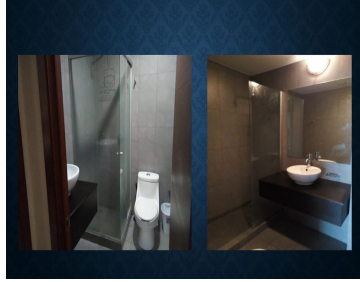

¡ENCONTRAMOS EL LUGAR PERFECTO PARA TI!

DEPARTAMENTO POLAREA TORRE OSLO

86m

RENTA \$25,000

- 2 RECAMARAS
- 2 BAÑOS
- 2 LUGARES DE ESTACIONAMIENTO
- ALBERCA
- REGADERAS
- SAUNA
- GIMNASIO
- JARDIN CON ASADORES
- JUEGOS INFANTILES
- SALON DE USOS MULTIPLES
- VIGILANCIA 24Hrs.

Código:
18705

\$ 25,000.00 MXN

¡ENCONTRAMOS EL LUGAR PERFECTO PARA TI!

HERMOSO DEPARTAMENTO EN RENTA TORRE OSLO

Calle: Col: Granada,
Miguel Hidalgo, Ciudad de México

COMENTARIOS DEL VENDEDOR

Departamento disponible en Residencial Polarea, torre OSLO Come referencia, el edificio está situado a un lado de Plaza Carso 2. (Torres Pissarro y Claudel). 86 M2 de construcción, Cuenta con 2 recamaras, 2 baños completos, sala, comedor, cocina integral abierta, cuarto de lavado, 2 cajones individuales de estacionamiento. AMENIDADES Recepción, alberca, (con área de baños y regaderas), gimnasio, área de juegos infantiles, terraza con asador, salón de fiestas hasta para 130 personas, ludoteca, tienda de conveniencia y vigilancia 24 horas.
EasyBroker ID: EB-MN1046

 2  2  2  86.00  2 

DATOS DEL VENDEDOR

Nombre: inmobiliariamctucasa@gmail.com

Télefono:+525518956758

¡ENCONTRAMOS EL LUGAR PERFECTO PARA TI!

DEPARTAMENTO
POLAREA TORRE OSLO
86m
RENTA \$25,000

- 2 RECAMARAS
- 2 BAÑOS
- 3 LUGARES DE ESTACIONAMIENTO
- ALBERCA
- REGADERAS
- SAUNA
- GIMNASIO
- JARDIN CON ASADORES
- JUEGOS INFANTILES
- SALON DE USOS MULTIPLES
- VIGILANCIA 24hrs.