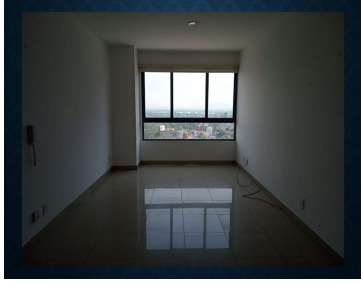

¡ENCONTRAMOS EL LUGAR PERFECTO PARA TI!

DEPARTAMENTO POLAREA TORRE OSLO

86m

RENTA \$25,000

- 2 RECAMARAS
- 2 BAÑOS
- 2 LUGARES DE ESTACIONAMIENTO
- ALBERCA
- REGADERAS
- SAUNA
- GIMNASIO
- JARDIN CON ASADORES
- JUEGOS INFANTILES
- SALON DE USOS MULTIPLES
- VIGILANCIA 24Hrs.

Código:
18705

\$ 25,000.00 MXN

¡ENCONTRAMOS EL LUGAR PERFECTO PARA TI!

HERMOSO DEPARTAMENTO EN RENTA TORRE OSLO

Calle: Col: Granada,
Miguel Hidalgo, Ciudad de México

COMENTARIOS DEL VENDEDOR

Departamento disponible en Residencial Polarea, torre OSLO Come referencia, el edificio está situado a un lado de Plaza Carso 2. (Torres Pissarro y Claudel). 86 M2 de construcción, Cuenta con 2 recamaras, 2 baños completos, sala, comedor, cocina integral abierta, cuarto de lavado, 2 cajones individuales de estacionamiento. AMENIDADES Recepción, alberca, (con área de baños y regaderas), gimnasio, área de juegos infantiles, terraza con asador, salón de fiestas hasta para 130 personas, ludoteca, tienda de conveniencia y vigilancia 24 horas.
EasyBroker ID: EB-MN1046

 2  2  2  86.00  2 

DATOS DEL VENDEDOR

Nombre: inmobiliariamctucasa@gmail.com

Télefono:+525518956758

¡ENCONTRAMOS EL LUGAR PERFECTO PARA TI!

DEPARTAMENTO
POLAREA TORRE OSLO
86m
RENTA \$25,000

- 2 RECAMARAS
- 2 BAÑOS
- 3 LUGARES DE ESTACIONAMIENTO
- ALBERCA
- REGADERAS
- SAUNA
- GIMNASIO
- JARDIN CON ASADORES
- JUEGOS INFANTILES
- SALON DE USOS MULTIPLES
- VIGILANCIA 24hrs.