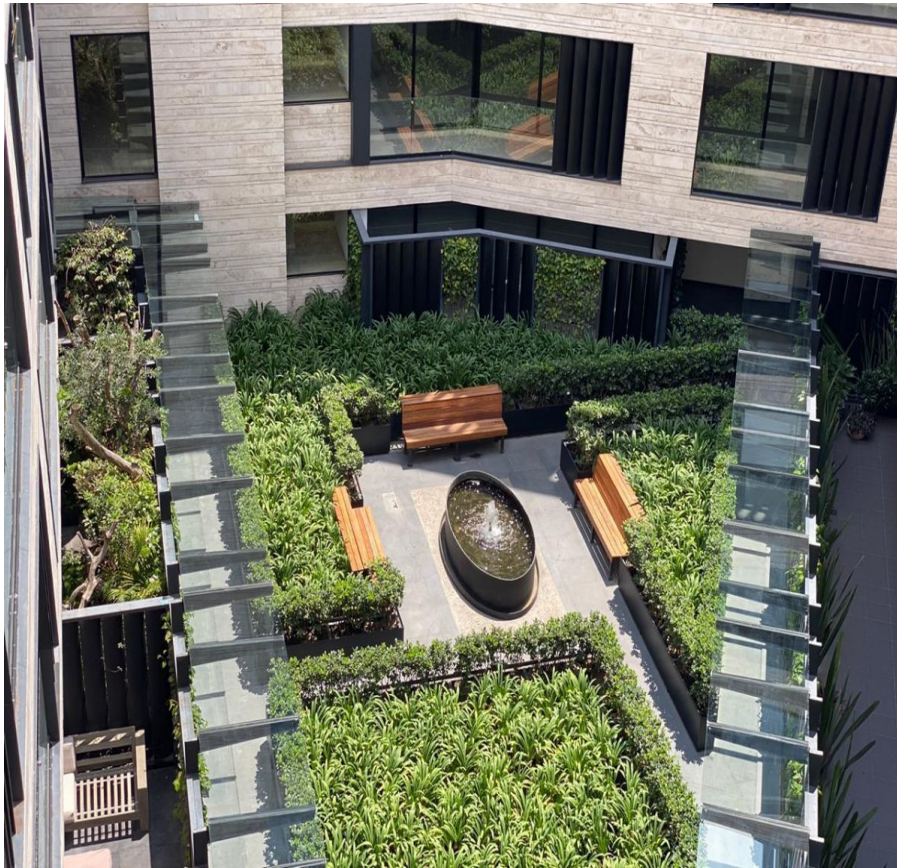

¡ENCONTRAMOS EL LUGAR PERFECTO PARA TI!

Código:
18686

\$ 1,250,000.00 MXN

¡ENCONTRAMOS EL LUGAR PERFECTO PARA TI!

DEPTO NUEVO PARA ESTRENAR CAMPOS ELISEOS

Calle: CAMPOS ELISEOS **Col:** Polanco I Sección,
Miguel Hidalgo, Ciudad de México

COMENTARIOS DEL VENDEDOR

Ofrezco depto para estrenar en venta en la mejor zona de polanco en Campos Elíseos, con todo lo necesario para cumplir cada uno de tus gustos. Se entrega en obra blanca para que le puedas poner los acabados que más te agraden, cuenta con 217 mts, distribuidos en 3 rec, 3.5 baños, cuarto de servicio, lavandería, 2 lugares de estacionamiento, bodega, áreas comunes, spa, gimnasio, roof garden, alberca, cancha de correr, vigilancia 24 hrs, asadores. EasyBroker ID: EB-FV2867