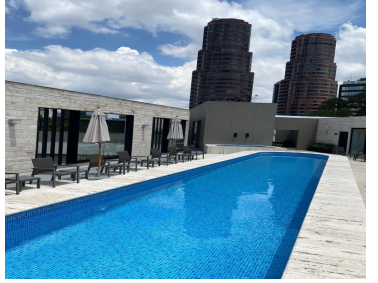

¡ENCONTRAMOS EL LUGAR PERFECTO PARA TI!

www.pinmx.com