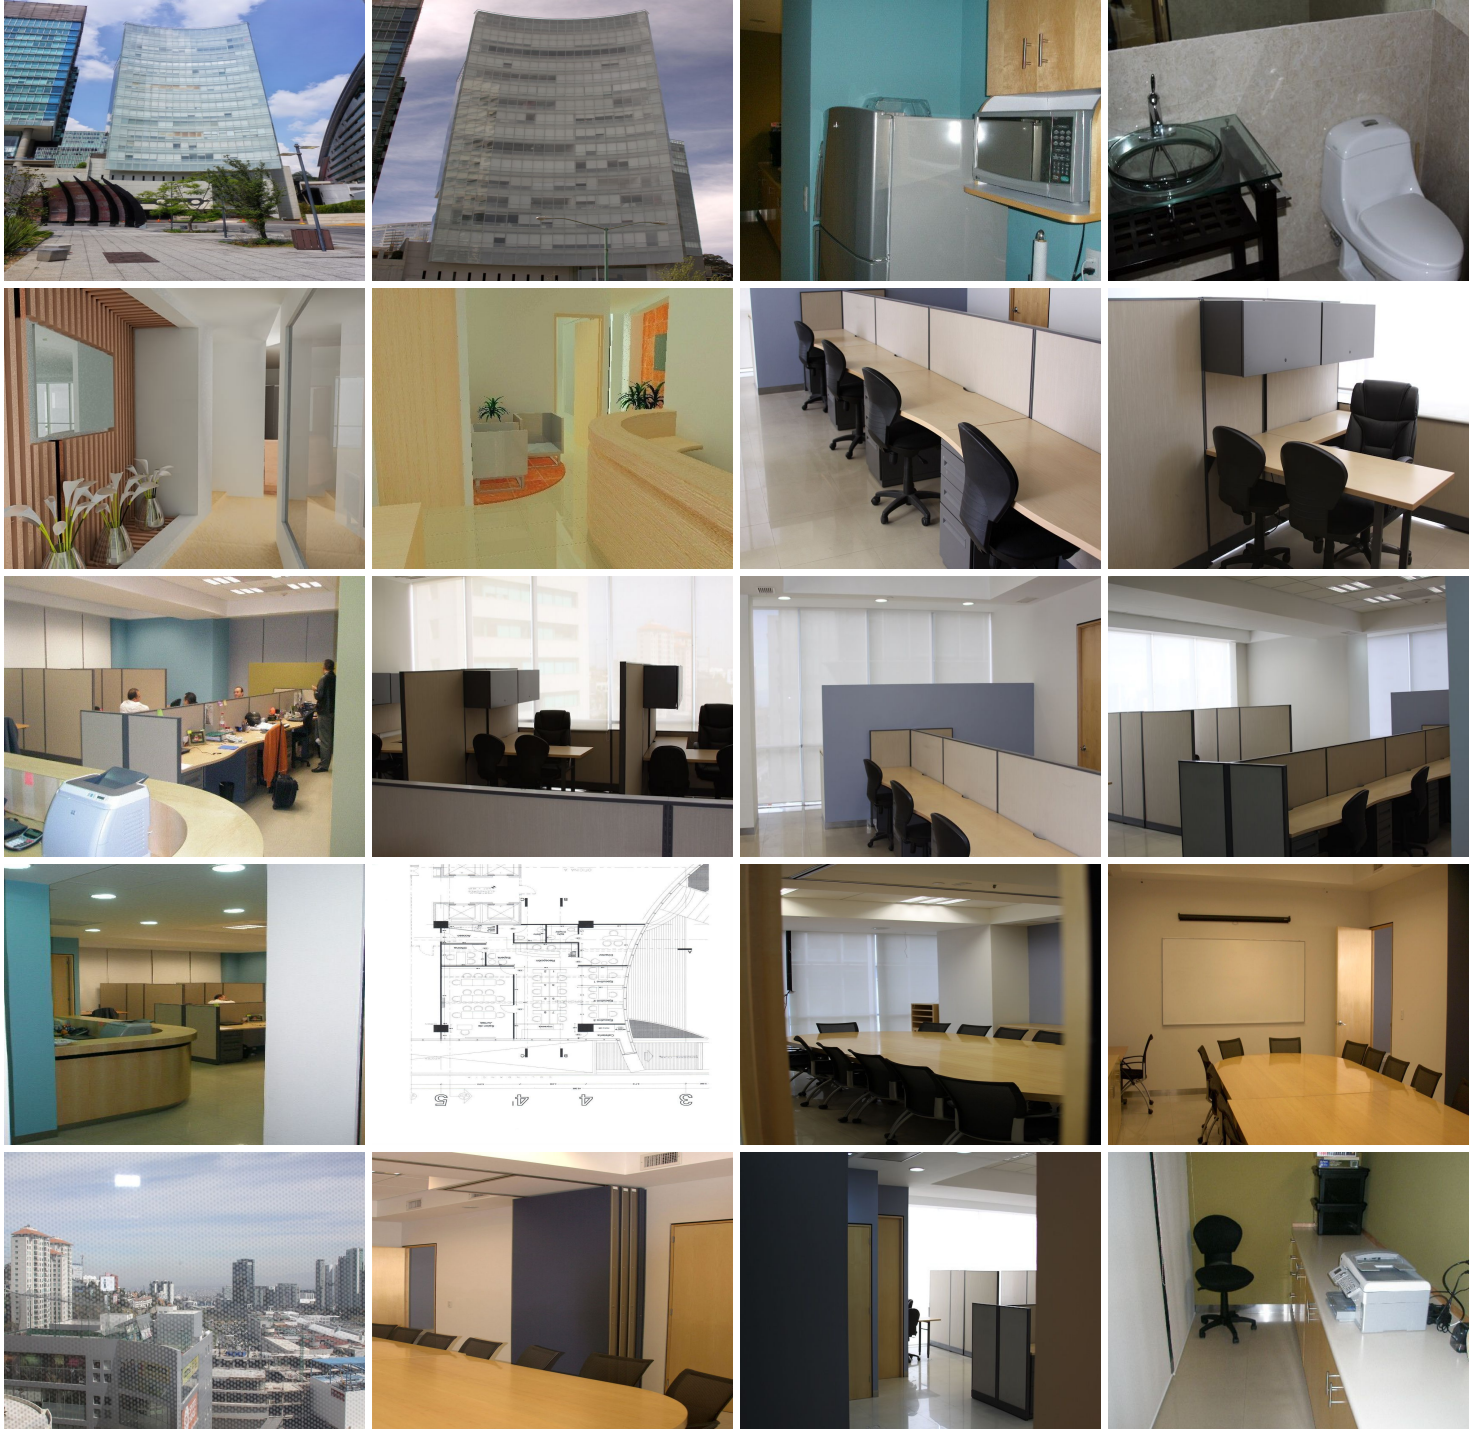

DATOS DEL VENDEDOR

Nombre: contacto.eka@gmail.com

Télefono:5553959455

¡ENCONTRAMOS EL LUGAR PERFECTO PARA TI!

www.pinmx.com