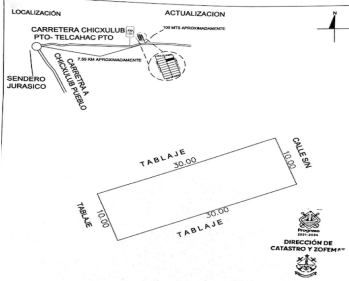

¡ENCONTRAMOS EL LUGAR PERFECTO PARA TI!

Fotos Reales de la Playa

Código:
18518

\$ 1,050,000.00 MXN

¡ENCONTRAMOS EL LUGAR PERFECTO PARA TI!

Terreno en Venta en KM.14 en Chicxulub Puerto

Calle: Col: Chicxulub Puerto,
Progreso, Yucatán

COMENTARIOS DEL VENDEDOR

Terrenos en la playa de Progreso en el km.14. en segunda y tercera fila. Cuenta con un acceso a la playa frente a los terrenos. Actualmente tienen el servicio de energía eléctrica a pie de cada lote. El lote 1 y 9 tienen construcción apenas se realice el 25% de enganche se limpiará el terreno. Terrenos de 10x30 metros en segunda y tercera fila Hay un terreno en esquina de 300m2 Zona Residencial Premium A 200 metros del Mar Propiedad privada Precio : \$1,050,000.00 (contado), \$1,150,000.00 a 12 pagos mensuales Apartado: \$20,000 pesos (5 días naturales) Enganche: 25% de Enganche Forma de pago aceptadas: Recurso propio. Disponibles: 2,3,4,9 y 10 *Precio y disponibilidad sujeto a cambio sin previo aviso*. EasyBroker ID: EB-MH7993

 0  0   0.00  

¡ENCONTRAMOS EL LUGAR PERFECTO PARA TI!

Fotos Reales de la Playa

Fotos reales de la calle de los lotes