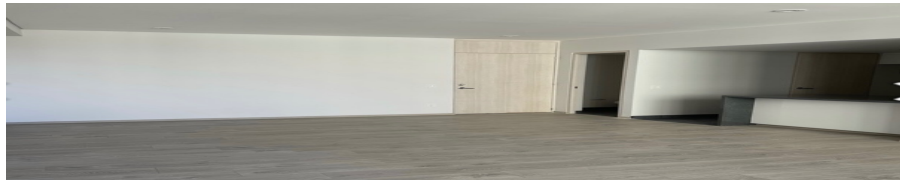

¡ENCONTRAMOS EL LUGAR PERFECTO PARA TI!

Código:
18510

$ 20,000.00 MXN

¡ENCONTRAMOS EL LUGAR PERFECTO PARA TI!

RENTA O VENTA DEPTO SANTA FE |
Calle: CARRETERA MEX-TOLUCA **Col:** El Yaqui,
Cuajimalpa de Morelos, Ciudad de México

COMENTARIOS DEL VENDEDOR

Departamento en venta o renta en sky santa fe, 76 metros. distribuidos en una recamara de buen tamaño, 1.5 baños, sala, comedor, cocina abierta, balcon. El edificio se encuentra ubicado frente al centro comercial santa fe, cuenta con dos accesos uno en carretera mexico toluca y el otro en Av. vasco de Quiroga. Areas comunes como, gimnasio, alberca techada, salon de usos multiples, vigilancia 24 horas, terrazas.
EasyBroker ID: EB-MM9843

1 1 76.00 2

DATOS DEL VENDEDOR

Nombre: francisamb2000@yahoo.com.mx

Télefono:5552163553

¡ENCONTRAMOS EL LUGAR PERFECTO PARA TI!