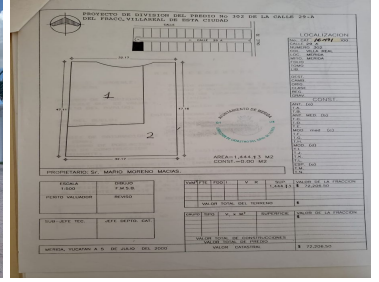

¡ENCONTRAMOS EL LUGAR PERFECTO PARA TI!

www.pinmx.com