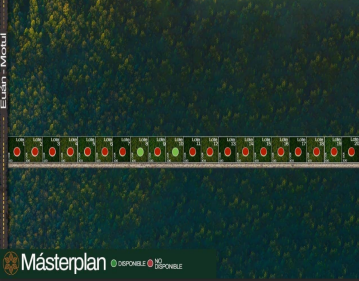

¡ENCONTRAMOS EL LUGAR PERFECTO PARA TI!

Dimensiones

Ceiba Real cuenta con

20 LOTES

de 100 x 100 metros

Mojoneras Delimitantes Calle Blanca de Acceso

Código:
18467

\$ 600,000.00 MXN

¡ENCONTRAMOS EL LUGAR PERFECTO PARA TI!

Terrenos en Venta en Ceiba Real en Muxupip, Motul

Calle: Col: Muxupip,
Muxupip, Yucatán

COMENTARIOS DEL VENDEDOR

Ceiba Real es un proyecto exclusivo de 20 hectáreas distribuidas equitativamente en macro lotes. Ideal para materializar el proyecto que tengas en mente, como una amplia casa de campo o la quinta de tus sueños, disfrutando de la lejanía del ruido y la ciudad. Con una ubicación privilegiada, Ceiba Real se encuentra en el municipio de Muxupip a tan sólo 10 minutos de Motul y 30 minutos de las playas de Telchac. La cercanía con haciendas, templos, cenotes y sitios similares de interés, hacen que este proyecto sea un lugar sumamente atractivo para el descanso y los momentos de recreación. Lotes de 100m de frente x 100m de fondo Con mojoneras delimitantes, y calle blanca de acceso. Elige el plan de pago que mejor te convenga y conviértete en dueño de un macro lote en Ceiba Real. Precio de contado x m2:\$60.00 Financiamiento: 24 meses sin intereses - \$70 por m2 Apartado: \$10.000.00 *Precio y disponibilidad sujeto a cambio sin previo aviso*. EasyBroker ID: EB-MK0856

de 100 x 100 metros

Mijonetas Delimitantes Calle Blancas de Acceso

www.pinmx.com