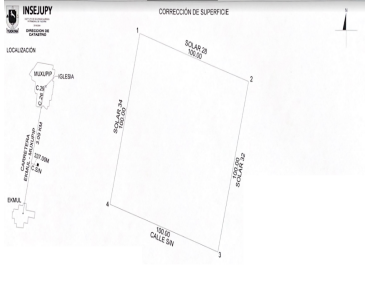

¡ENCONTRAMOS EL LUGAR PERFECTO PARA TI!

Dimensiones

Ceiba Real cuenta con

20 LOTES

de 100 x 100 metros

Mojoneras Delimitantes Calle Blanca de Acceso

Código:
18467

\$ 600,000.00 MXN

¡ENCONTRAMOS EL LUGAR PERFECTO PARA TI!

Terrenos en Venta en Ceiba Real en Muxupip, Motul

Calle: Col: Muxupip,
Muxupip, Yucatán

COMENTARIOS DEL VENDEDOR

Ceiba Real es un proyecto exclusivo de 20 hectáreas distribuidas equitativamente en macro lotes. Ideal para materializar el proyecto que tengas en mente, como una amplia casa de campo o la quinta de tus sueños, disfrutando de la lejanía del ruido y la ciudad. Con una ubicación privilegiada, Ceiba Real se encuentra en el municipio de Muxupip a tan sólo 10 minutos de Motul y 30 minutos de las playas de Telchac. La cercanía con haciendas, templos, cenotes y sitios similares de interés, hacen que este proyecto sea un lugar sumamente atractivo para el descanso y los momentos de recreación. Lotes de 100m de frente x 100m de fondo Con mojoneras delimitantes, y calle blanca de acceso. Elige el plan de pago que mejor te convenga y conviértete en dueño de un macro lote en Ceiba Real. Precio de contado x m2:\$60.00 Financiamiento: 24 meses sin intereses - \$70 por m2 Apartado: \$10.000.00 *Precio y disponibilidad sujeto a cambio sin previo aviso*. EasyBroker ID: EB-MK0856

 0  0   0.00  

DATOS DEL VENDEDOR

Nombre: contacto@horizonteinmobiliari

Teléfono:9994538999

¡ENCONTRAMOS EL LUGAR PERFECTO PARA TI!

Dimensiones

Ceiba Real cuenta con

20 LOTES

de 100 x 100 metros

Mijonetas Delimitantes Calle Blancas de Acceso

www.pinmx.com