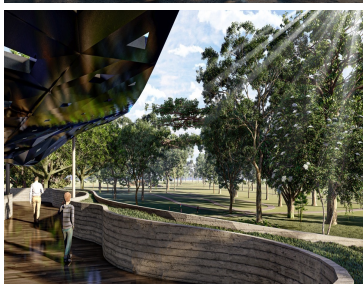

DATOS DEL VENDEDOR

Nombre: contacto@horizonteinmobiliari

Télefono:9994538999

¡ENCONTRAMOS EL LUGAR PERFECTO PARA TI!

www.pinmx.com