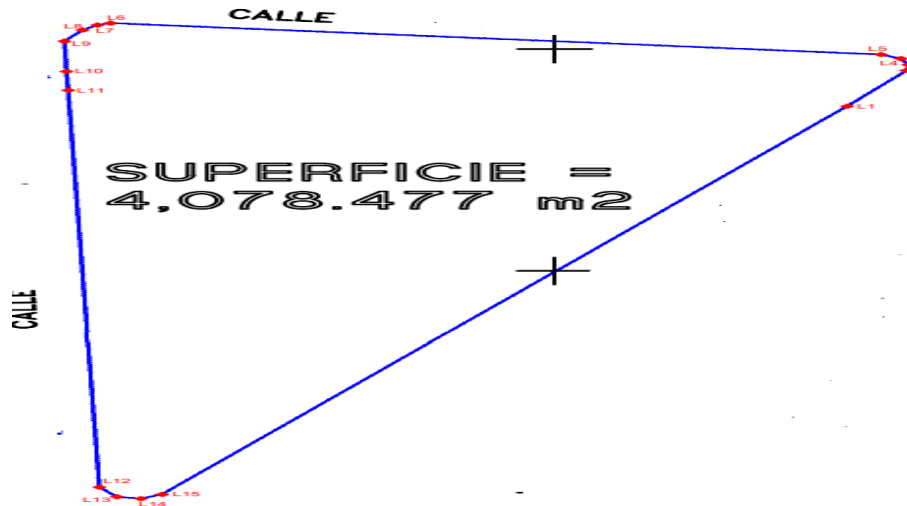

¡ENCONTRAMOS EL LUGAR PERFECTO PARA TI!

Código:
18432

\$ 2,250,000.00 MXN

¡ENCONTRAMOS EL LUGAR PERFECTO PARA TI!

TERRENO LA ISLA

Calle: Col: Vista Hermosa,
Cuernavaca, Morelos

COMENTARIOS DEL VENDEDOR

Terreno plano de 4078 metros en exclusiva zona en Cuernavaca uso residencial o comercial. EasyBroker ID: EB-LM7625