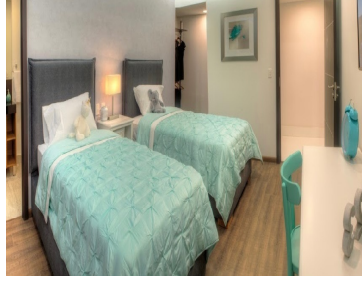

¡ENCONTRAMOS EL LUGAR PERFECTO PARA TI!

www.pinmx.com