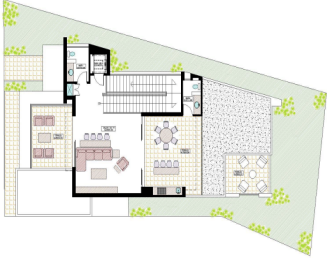

¡ENCONTRAMOS EL LUGAR PERFECTO PARA TI!

www.pinnmx.com