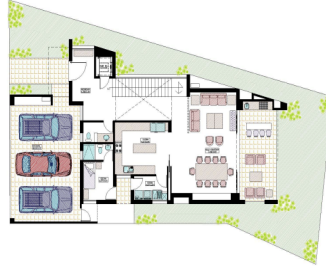

¡ENCONTRAMOS EL LUGAR PERFECTO PARA TI!

www.pinnmx.com