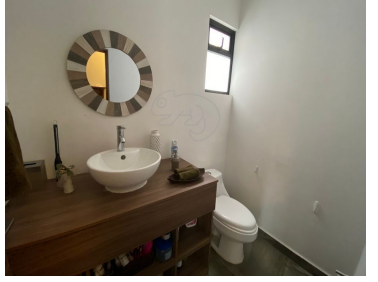

¡ENCONTRAMOS EL LUGAR PERFECTO PARA TI!

www.pinmx.com