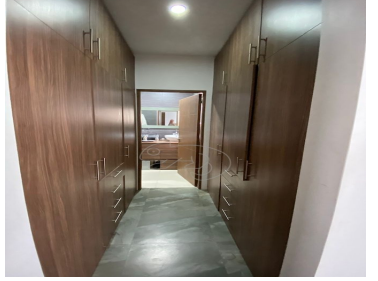

¡ENCONTRAMOS EL LUGAR PERFECTO PARA TI!

www.pinmx.com