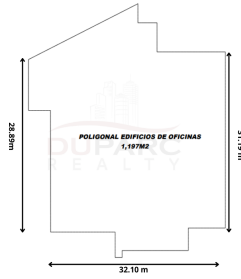

¡ENCONTRAMOS EL LUGAR PERFECTO PARA TI!

www.pinmx.com