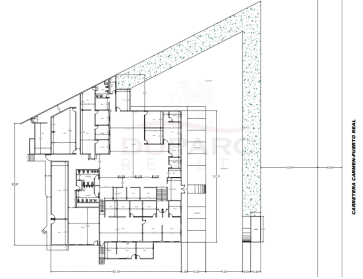

¡ENCONTRAMOS EL LUGAR PERFECTO PARA TI!

www.pinmx.com