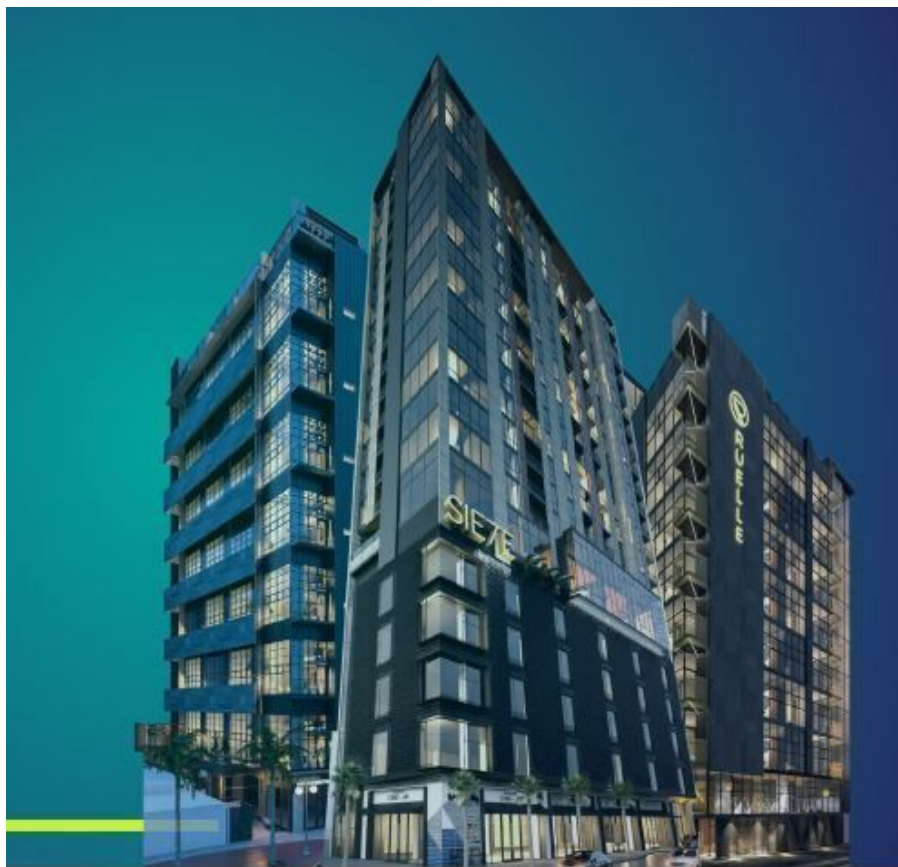

¡ENCONTRAMOS EL LUGAR PERFECTO PARA TI!

Código:
18342

\$ 305,900.00 MXN

¡ENCONTRAMOS EL LUGAR PERFECTO PARA TI!

ULTIMOS 4 DEPARTAMENTOS NOR7E

Calle: REVOLUCION **Col:** Zona Centro,
Tijuana, Baja California

COMENTARIOS DEL VENDEDOR

NOR7E / ULTIMOS 4 DEPARTAMENTOS Descripción NOR7E By COSMOPOLITAN Innovando placeres de vida en Tijuana. NOR7E es un proyecto que llego a reafirmar el compromiso de transformación y reactivación en la zona centro. Auténticos estudios con estilo e interiores o diseñado por ANUAR LAYON. Moderno y con el toque de elegancia representativo de Cosmopolitan Group. Ubicación La estratégica ubicación convierte a NOR7E en el proyecto ideal donde converge la tradición y la vanguardia. Precios Desde \$305,900.00 USD NOR7E esta conformado por: -1 Torre -4 Niveles -24 Condominios Distribución -Desde 56m2 hasta 80m2 -1 Recamara -1 Baño -Balcón (solo el de 80m2) -1 Estacionamiento Electrodomésticos -Estufa tipo parrilla -Campana -Refrigerador -Cocina completa -Centro de lavado Decoración -Base para Cama King -Baño completo, acabado en loseta Cerámica -Barra tipo comedor -Sliding Door en recamara -Lámpara de cabecera -Plafón colgante en cocina -Night stand -Paneles Ranurados -Barra -Contrabarra (se entrega solo en unidades Love) Diseño Lámpara decorativa, diseño exclusivo Anuar Layon -Arte Grafico, diseño exclusivo Anuar Layon -Pull Up Bars con iluminación, montadas en pared. Diseño exclusivo Anuar Layon Agenda tu Cita Nuestra asesoría va desde ver la vivienda, apoyarte con tema financiero ya sea de contado o con un crédito hipotecario. Agenda tu cita uno de nuestros asesores te atenderá de la manera mas clara, honesta y objetiva posible, ten la seguridad que estas en las mejores manos. EasyBroker ID: EB-IP7090