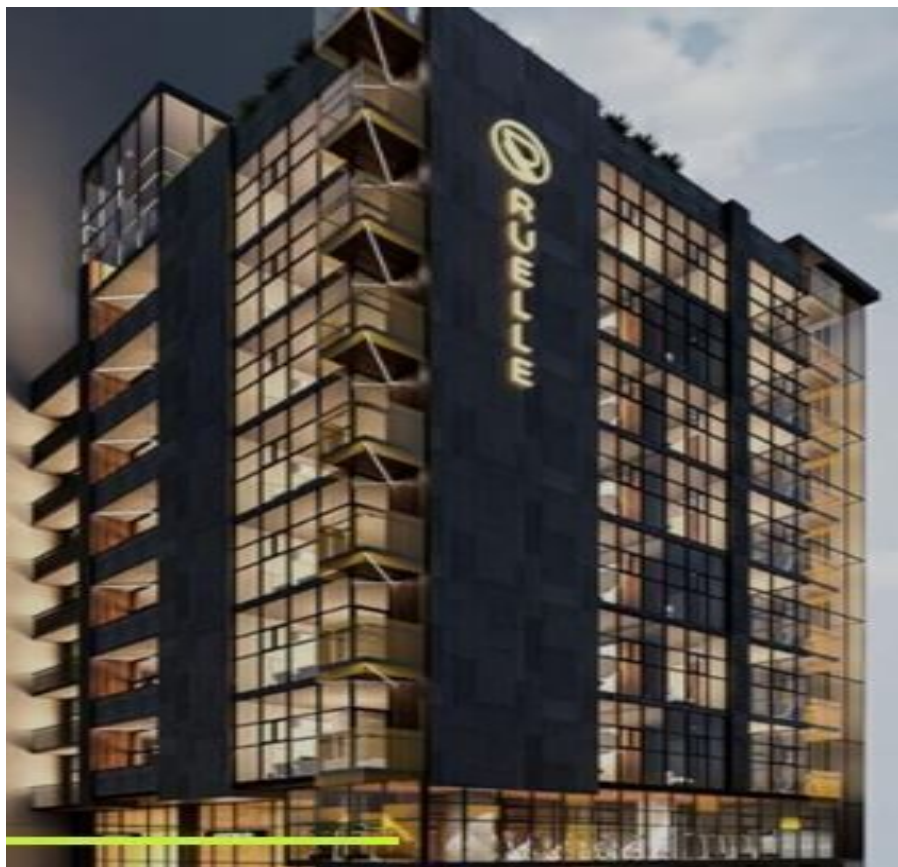

¡ENCONTRAMOS EL LUGAR PERFECTO PARA TI!

Código:  
18330

\$ 243,250.00 MXN

¡ENCONTRAMOS EL LUGAR PERFECTO PARA TI!

## ULTIMOS DEPARTAMENTOS RUELLE REVOLUCIÓN

**Calle:** Revolución **Col:** Zona Centro,  
Tijuana, Baja California

### COMENTARIOS DEL VENDEDOR

ULTIMOS DEPARTAMENTOS RUELLE REVOLUCIÓN Descripción RUELLE REVOLUCIÓN By COSMOPOLITAN Innovando placeres de vida en Tijuana. Complejo arquitectónico de 8 niveles que cumple con los estándares dentro del entorno cultural donde se desarrolla. Una mezcla de formas y espacios es lo que hace de RUELLE un proyecto de condiciones confortables para sus residentes buscando lograr la unificación de entorno, diversidad y cultura. Moderno y con el toque de elegancia representativo de Cosmopolitan Group. Ubicación Ubicado estratégicamente y con un diseño contemporáneo. RUELLE se suma al importante realce de la zona metropolitana ofreciendo una perspectiva de valor en su entorno. Precios Desde \$243,250 USD RUELLE está conformado por: -1 Torre -8 Niveles -33 Condominios -1 Pent-house Distribución -Desde 59m2 hasta 99m2 -de 1 y 2 Recamaras -de 1, de 1.5 y de 2.5 Baños -Sala -Cocina -Comedor -1 y 2 Estacionamientos Equipamiento -Estufa -Campana -Refrigerador -Microondas -Centro de lavado -Calentador de Agua Amenidades -GYM -LOBBY -2 Elevadores Agenda tu Cita Nuestra asesoría va desde ver la vivienda, apoyarte con tema financiero ya sea de contado o con un crédito hipotecario. Agenda tu cita uno de nuestros asesores te atenderá de la manera más clara, honesta y objetiva posible, ten la seguridad que estas en las mejores manos. EasyBroker ID: EB-IP6245