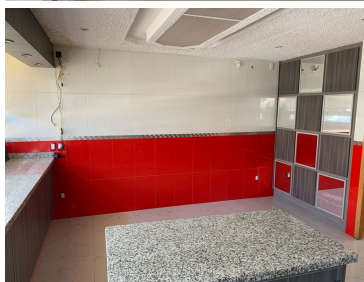

DATOS DEL VENDEDOR

Nombre: andresbauca@hotmail.com

Télefono:5537212022

¡ENCONTRAMOS EL LUGAR PERFECTO PARA TI!

www.pinmx.com