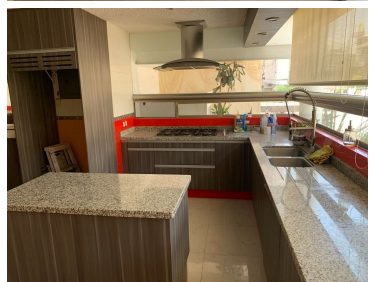

DATOS DEL VENDEDOR

Nombre: andresbauca@hotmail.com

Télefono:5537212022

¡ENCONTRAMOS EL LUGAR PERFECTO PARA TI!

www.pinmx.com