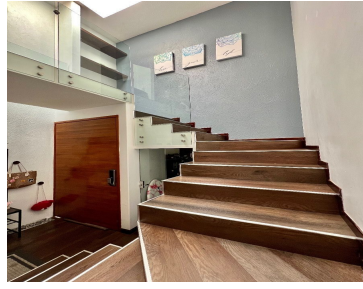

¡ENCONTRAMOS EL LUGAR PERFECTO PARA TI!

www.pinmx.com