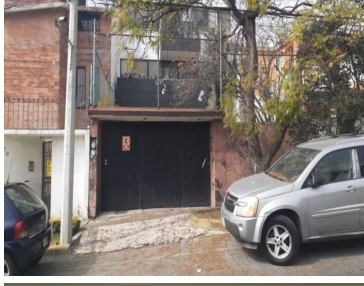

¡ENCONTRAMOS EL LUGAR PERFECTO PARA TI!

www.pinmx.com