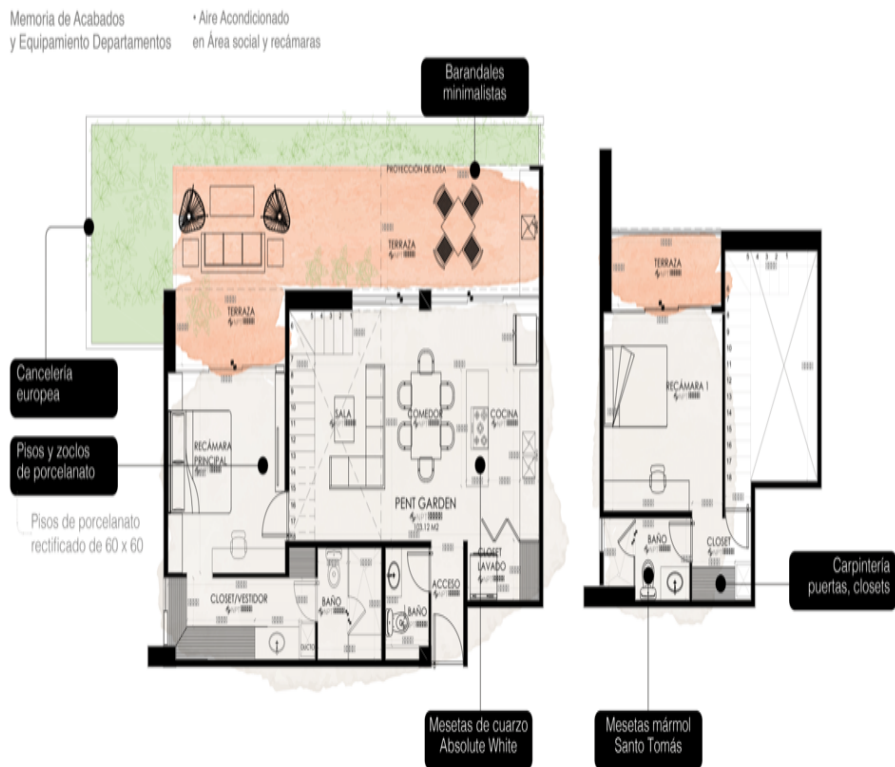

¡ENCONTRAMOS EL LUGAR PERFECTO PARA TI!

Código:
18097

\$ 4,600,000.00 MXN

¡ENCONTRAMOS EL LUGAR PERFECTO PARA TI!

Departamento en VENTA White modelo Pent Garden en Montebello, Mérida.

Calle: Col: Montebello,
Mérida, Yucatán

COMENTARIOS DEL VENDEDOR

White esta situado en Montebello una de las áreas de mayor demanda y plusvalía en Mérida debido a los privilegios de la zona. MODELO PENT GARDEN Superficie: 188.88 M2 Ubicación: Nivel 1 Estacionamiento: 2 cajones CARACTERÍSTICAS 2 plantas 2 recámaras 2.5 baños Terraza Comedor Cocina equipada Clóset vestidor en recámara principal Sala Shoot de basura Baño de servicio en pasillo AMENIDADES Infinity pool Garden Terrace Grilling zone Bathrooms Wetbar Tan zone White bar (sala, comedor, tv, sistema de sonido, cocina completa: refrigerador, horno, microondas, estufa) TAMBIÉN CONTARA CON Portón eléctrico Circuito cerrado Shoot de basura vestibulado Carrito de super Colchón verde Elevador Infinity lobby Jardín interior Baño de servicio ACABADOS Y EQUIPAMIENTO Aires acondicionados en todas las recámaras y áreas sociales Fijos de cristal templado en baños Mesetas de cuarzo en cocinas Mesetas de mármol en baños Carpintería en clósets, muebles bajo lavabo y cocina. FORMA DE PAGO: Recurso propio y créditos. 30% de enganche y 70% contra entrega. ENTREGA: inmediata *Precios y disponibilidad sujetos a cambio sin previo aviso. EasyBroker ID: EB-IG5965