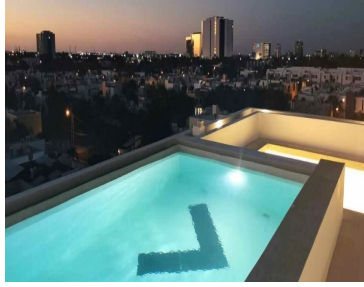

¡ENCONTRAMOS EL LUGAR PERFECTO PARA TI!

Código:
18097

\$ 4,600,000.00 MXN

¡ENCONTRAMOS EL LUGAR PERFECTO PARA TI!

Departamento en VENTA White modelo Pent Garden en Montebello, Mérida.

Calle: Col: Montebello,
Mérida, Yucatán

COMENTARIOS DEL VENDEDOR

White esta situado en Montebello una de las áreas de mayor demanda y plusvalía en Mérida debido a los privilegios de la zona. MODELO PENT GARDEN Superficie: 188.88 M2 Ubicación: Nivel 1 Estacionamiento: 2 cajones CARACTERÍSTICAS 2 plantas 2 recámaras 2.5 baños Terraza Comedor Cocina equipada Clóset vestidor en recámara principal Sala Shoot de basura Baño de servicio en pasillo AMENIDADES Infinity pool Garden Terrace Grilling zone Bathrooms Wetbar Tan zone White bar (sala, comedor, tv, sistema de sonido, cocina completa: refrigerador, horno, microondas, estufa) TAMBIÉN CONTARA CON Portón eléctrico Circuito cerrado Shoot de basura vestibulado Carrito de super Colchón verde Elevador Infinity lobby Jardín interior Baño de servicio ACABADOS Y EQUIPAMIENTO Aires acondicionados en todas las recámaras y áreas sociales Fijos de cristal templado en baños Mesetas de cuarzo en cocinas Mesetas de mármol en baños Carpintería en clósets, muebles bajo lavabo y cocina. FORMA DE PAGO: Recurso propio y créditos. 30% de enganche y 70% contra entrega. ENTREGA: inmediata *Precios y disponibilidad sujetos a cambio sin previo aviso. EasyBroker ID: EB-IG5965