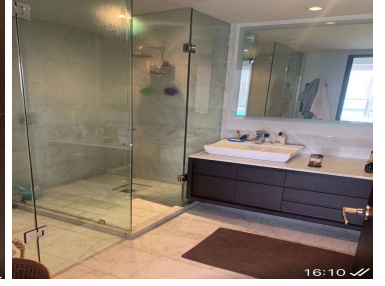

¡ENCONTRAMOS EL LUGAR PERFECTO PARA TI!

www.pinmx.com