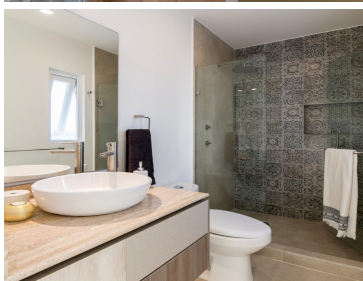

DATOS DEL VENDEDOR

Nombre: lezgoinmobiliaria@gmail.co

Télefono:4421612994

¡ENCONTRAMOS EL LUGAR PERFECTO PARA TI!

www.pinmx.com