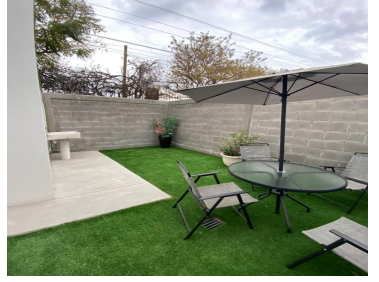

¡ENCONTRAMOS EL LUGAR PERFECTO PARA TI!

www.pinmx.com