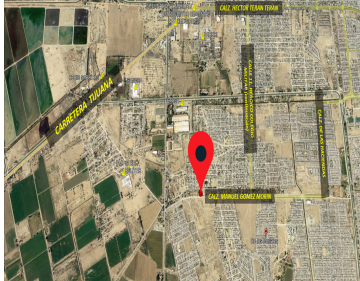

DATOS DEL VENDEDOR

Nombre: info@domco.mx

Télefono:6865683893

¡ENCONRAMOS EL LUGAR PERFECTO PARA TI!

www.pinmx.com