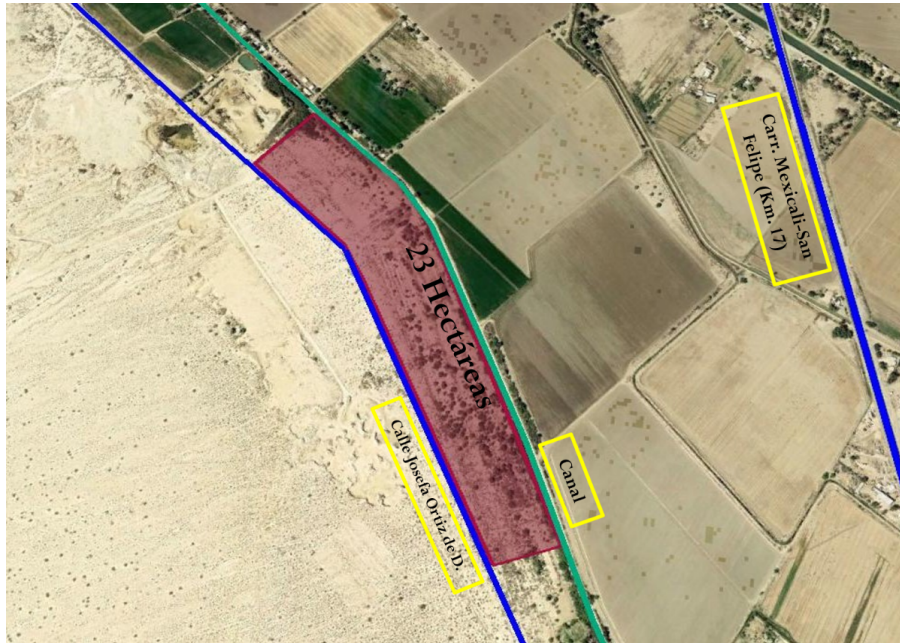

¡ENCONTRAMOS EL LUGAR PERFECTO PARA TI!

Código:
17954

\$ 4,500,000.00 MXN

¡ENCONTRAMOS EL LUGAR PERFECTO PARA TI!

(22 Hectáreas) Terreno en Venta en Ejido Hipólito Rentería - Mexicali

Calle: Carr. A San Felipe Km. 17 **Col:** Las Palmas,
Mexicali, Baja California

COMENTARIOS DEL VENDEDOR

Terreno en Venta en Hipólito Rentería (22.6 Hectáreas) - Mexicali - Con factibilidad de permiso de riego en 19 de las 22.6 hectáreas Ubicado en Km. 17 en carretera Mexicali-San Felipe. EasyBroker ID: EB-FJ7112