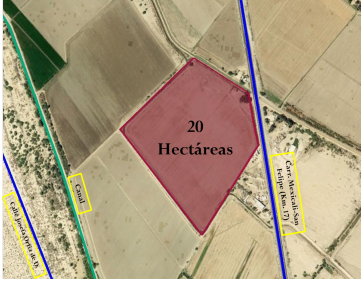

¡ENCONTRAMOS EL LUGAR PERFECTO PARA TI!

www.pinmx.com