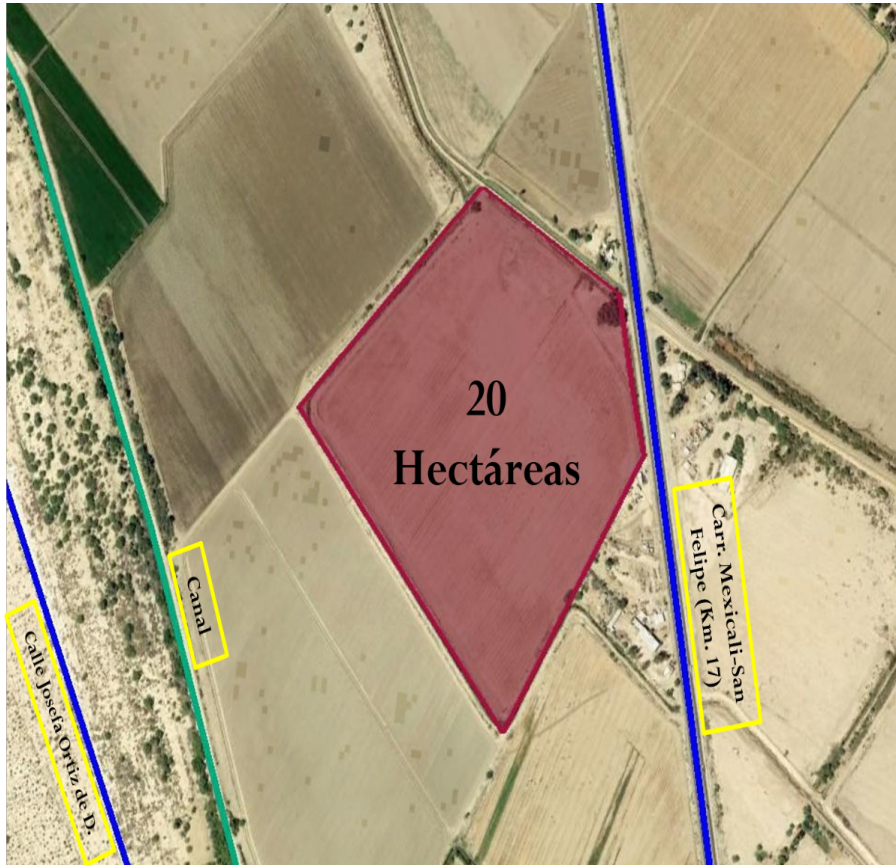

¡ENCONTRAMOS EL LUGAR PERFECTO PARA TI!

Código:
17953

\$ 6.00 MXN

¡ENCONTRAMOS EL LUGAR PERFECTO PARA TI!

Terreno en Venta sobre Carretera a San Felipe (20 Ha.) - Mexicali

Calle: Carr. A San Felipe Km. 17 Col: Las Palmas,
Mexicali, Baja California

COMENTARIOS DEL VENDEDOR

Terreno en Venta en Hipólito Rentería (20 Hectáreas) - Mexicali - Ubicado en Km. 17 en carretera Mexicali-San Felipe - En Colonia Cerro Prieto. - Precio por toda la superficie: US\$1,200,000. EasyBroker ID: EB-FJ7106