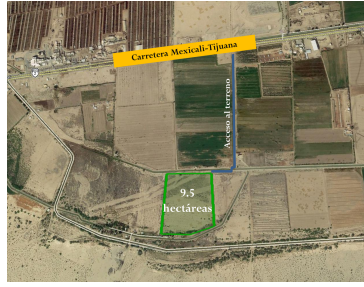

¡ENCONTRAMOS EL LUGAR PERFECTO PARA TI!

www.pinmx.com