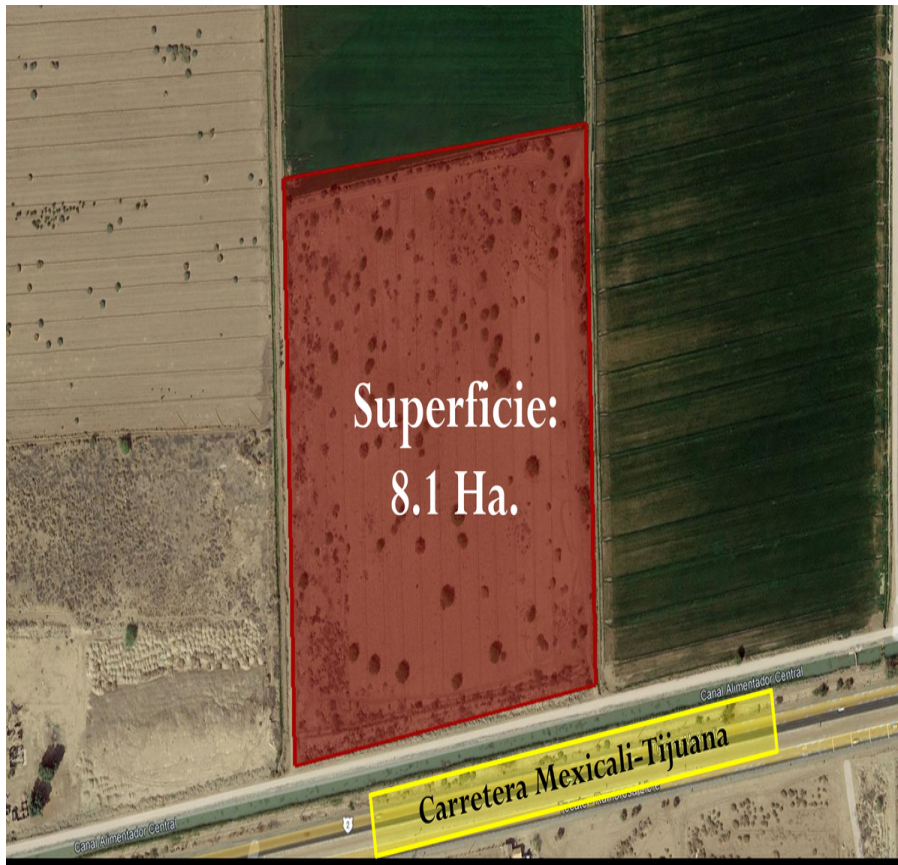

¡ENCONTRAMOS EL LUGAR PERFECTO PARA TI!

Código:
17946

$ 20.00 MXN

¡ENCONTRAMOS EL LUGAR PERFECTO PARA TI!

Terreno rústico sobre Carretera a Tijuana, El Progreso

Calle: Col: Progreso,
Mexicali, Baja California

COMENTARIOS DEL VENDEDOR

Terreno rústico en venta en El Progreso, con frente a la carretera Mexicali-Tijuana. - Uso del terreno: rústico - 81,700 metros cuadrados - Derechos de agua: 7 Hectareas - Para siembra de alfalfa y trigo - Sobre carretera Mexicali-Tijuana - Documentación en regla - En zona en crecimiento - Ideal para reserva urbana o desarrollo - Precio por toda la superficie: US$1,634,000 Terreno de 8.1 hectáreas con 268 metros de frente sobre la carretera Mexicali-Tijuana, el uso de suelo actual es rústico. Terreno ideal para reserva o desarrollo. Se encuentra en la delegación Progreso, un poblado con crecimiento y potencial. EasyBroker ID: EB-IM0284

DATOS DEL VENDEDOR

Nombre: info@domco.mx

Teléfono:6865683893