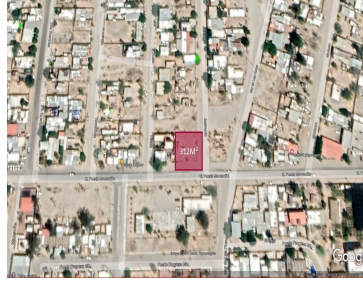

¡ENCONTRAMOS EL LUGAR PERFECTO PARA TI!

www.pinmx.com