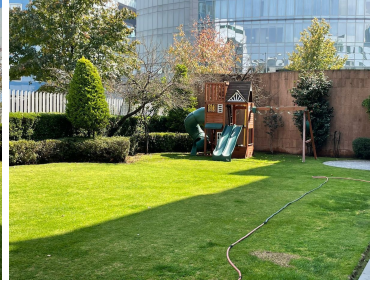

DATOS DEL VENDEDOR

Nombre: info@brokersnetwork.mx

Télefono: ¡Contáctanos!

¡ENCONTRAMOS EL LUGAR PERFECTO PARA TI!

www.pinmx.com