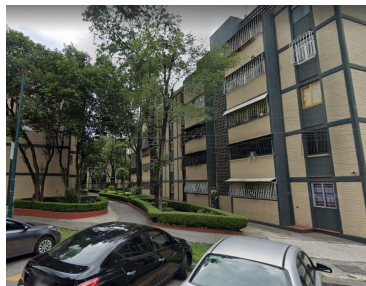

¡ENCONTRAMOS EL LUGAR PERFECTO PARA TI!

www.pinnmx.com