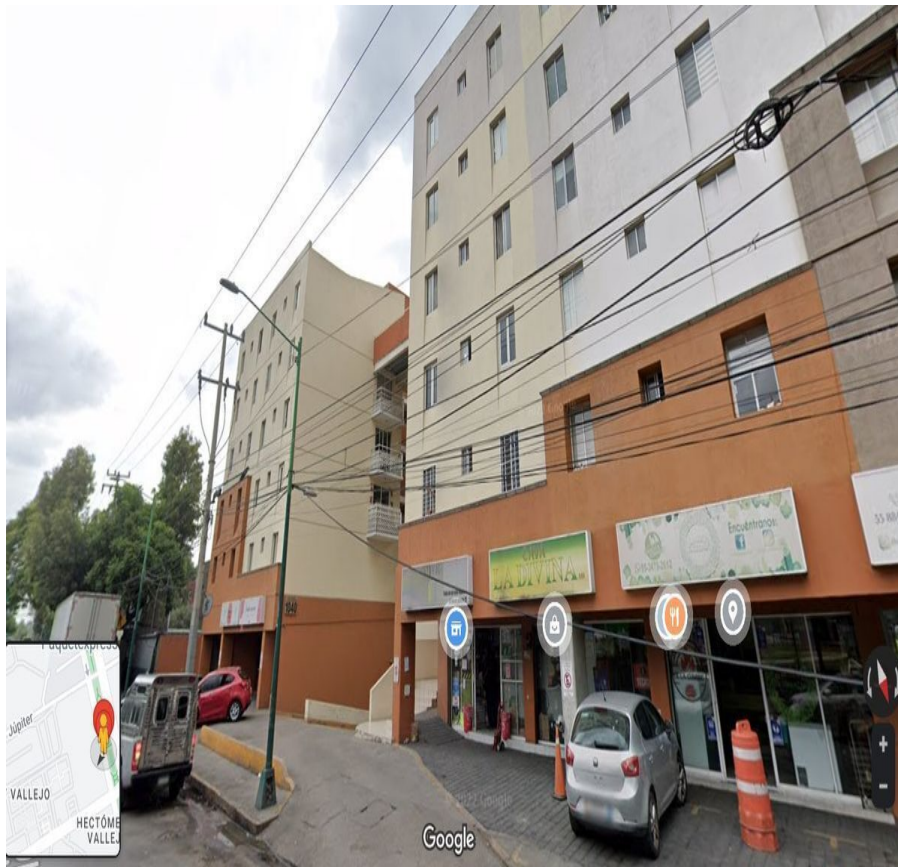

¡ENCONTRAMOS EL LUGAR PERFECTO PARA TI!

Código:
17801

\$ 1,200,000.00 MXN

¡ENCONTRAMOS EL LUGAR PERFECTO PARA TI!

¡DEPARTAMENTO EN VENTA EN COLONIA NUEVA INDUSTRIAL VALLEJO!

Calle: EJE CENTRAL **Col:** Nueva Industrial Vallejo,
Gustavo A. Madero, Ciudad de México

COMENTARIOS DEL VENDEDOR

DEPARTAMENTO EN VENTA CON CESIÓN DE DERECHOS LITIGIOSOS BANCARIO QUE CONSTA DE 90 METROS CUADROS DE QUE DISTRUYEN EN: 2 RECAMARAS 1 BAÑOS 1 CAJONES DE ESTACIONAMIENTO. SALA Y COMEDOR AMPLIOS. ADQUIERE UNA PROPIEDAD POR DEBAJO DEL VALOR COMERCIAL CON UN PROCESO COMPLETAMENTE SEGURO EN LA INSTITUCIÓN FINANCIERA. NO PEDIMOS ANTICIPOS. NO SE ACEPTAN CRÉDITOS. SÓLO APLICA CON RECURSOS PROPIOS. NO PEDIMOS PAGOS ANTICIPADOS. EasyBroker ID: EB-LE4565