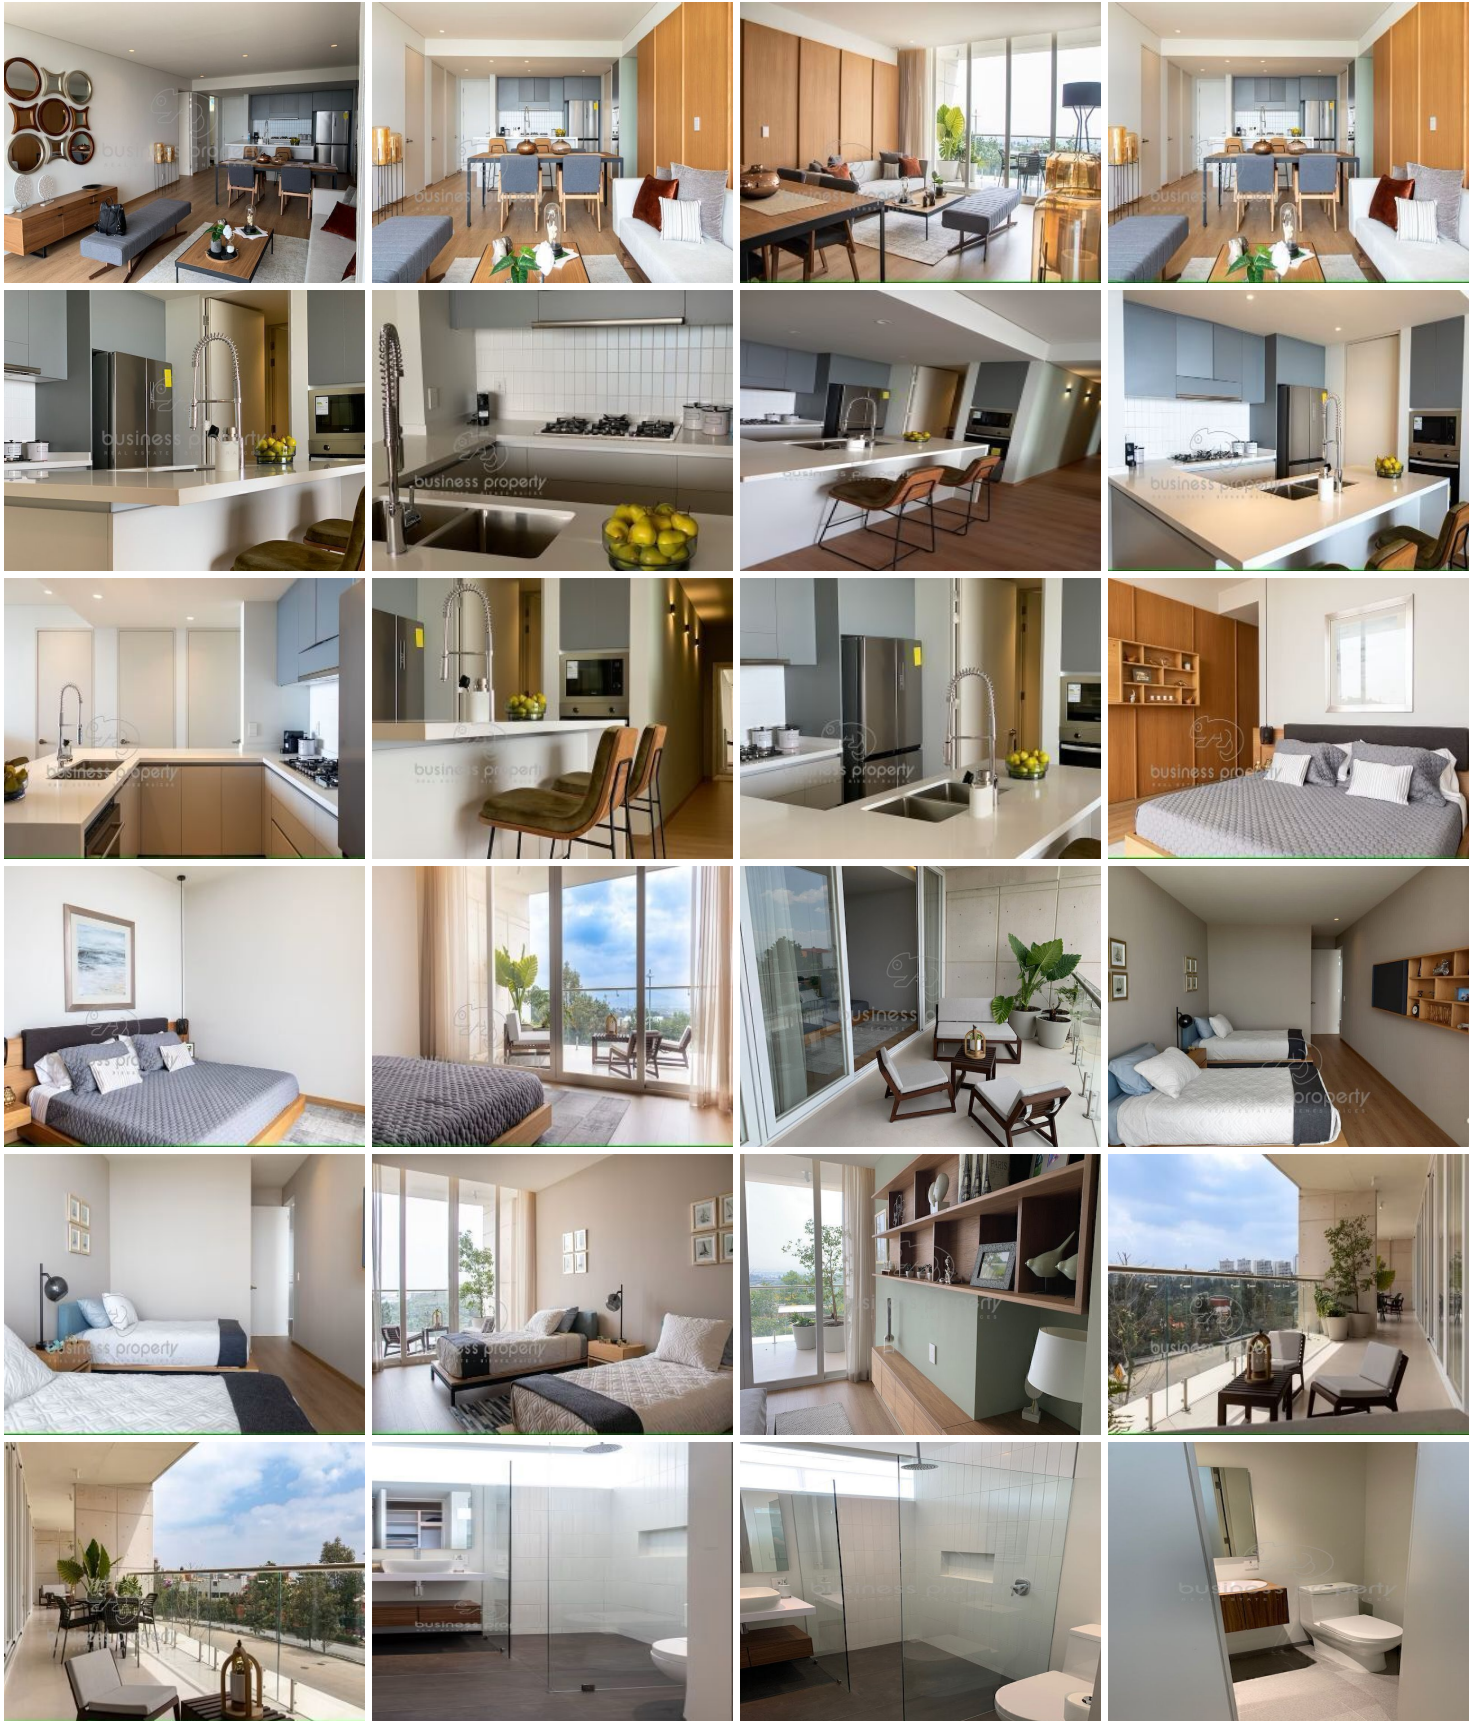

www.pinmx.com