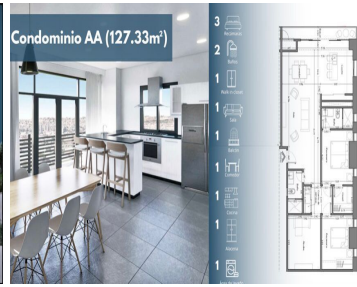

¡ENCONTRAMOS EL LUGAR PERFECTO PARA TI!

El Proyecto

- 8 NIVELES
- 5 PENT-HOUSES
- 40 CONDOS
- 2 LOCALES

PENTHOUSES
AMENIDADES
CONDOMINIOS
LOCALES COMERCIALES
BODEGAS