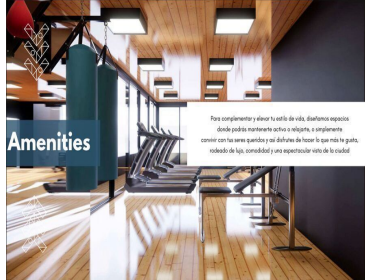

COMENTARIOS DEL VENDEDOR

Venta de exclusivos condominios ubicados en las Palmas, en Av. de la Luz, a solo 15 minutos de la garita de Otay, 1 minuto del Blvd Agua Caliente, colegios y centros comerciales, como plaza chapultepec y plaza galerías. El proyecto cuenta con 40 condominios y 5 pent-houses, de los cuales hay 6 prototipos de 1,2 y 3 recamaras que van desde los 79 m2 hasta los 122 m2. La torre cuenta con 8 niveles en total- 5 niveles habitacionales, 1 nivel de lobby y 2 sótanos de estacionamiento. Además cuenta con viewing deck, salón de eventos y gimnasio. Agenda una cita!!!. EasyBroker ID: EB-LW0268

- MINIPLANT
- PANELES SOLARES
- COCINA
- CLOSETS
- ESTACIONAMIENTO
- BICIAS

Para complementar y darte tu estilo de vida, diseñamos espacios donde podrás mantenerte activo o relajarte, e igualmente convivir con tu familia o con amigos en la gran sala de estar, rodeado de lujo, comodidad y una espectacular vista de la ciudad.