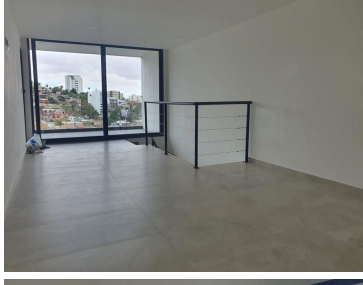

¡ENCONTRAMOS EL LUGAR PERFECTO PARA TI!

www.pinmx.com