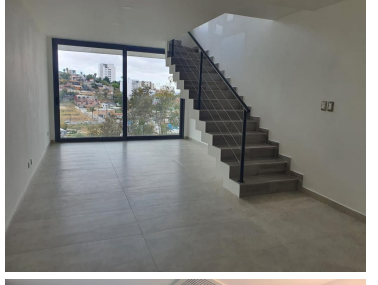

¡ENCONTRAMOS EL LUGAR PERFECTO PARA TI!

www.pinmx.com