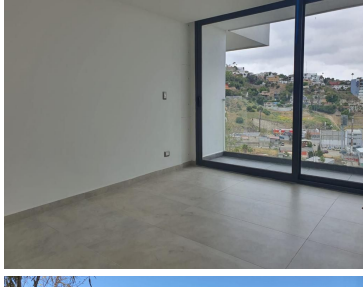

¡ENCONTRAMOS EL LUGAR PERFECTO PARA TI!

www.pinmx.com