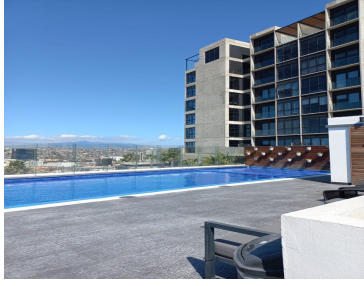

¡ENCONTRAMOS EL LUGAR PERFECTO PARA TI!

www.pinmx.com