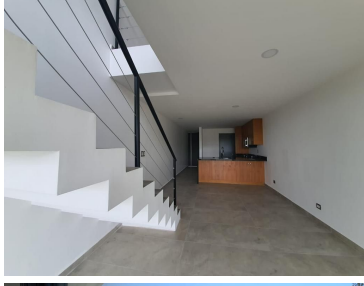

¡ENCONTRAMOS EL LUGAR PERFECTO PARA TI!

www.pinmx.com