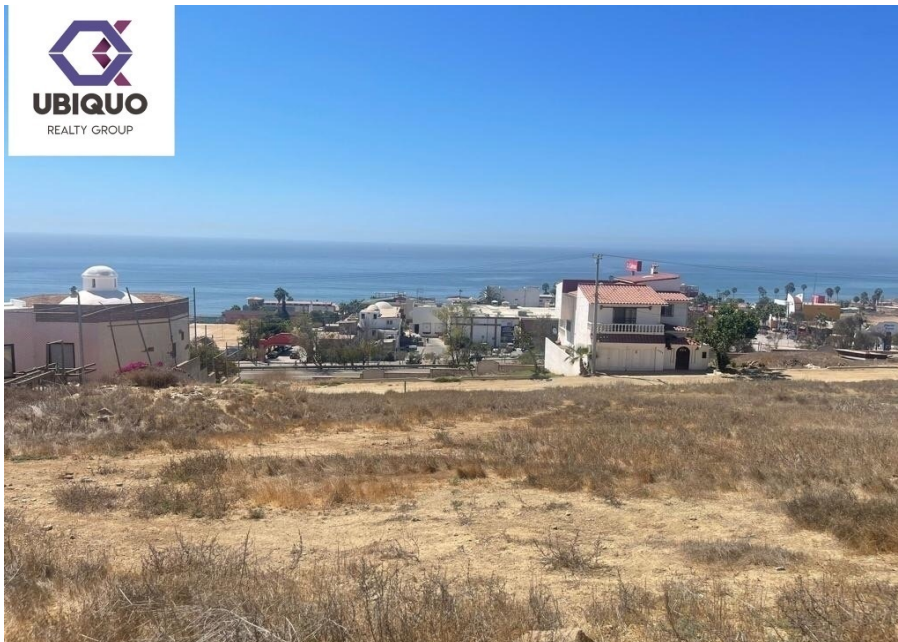

¡ENCONTRAMOS EL LUGAR PERFECTO PARA TI!

Código:
17659

\$ 40,000.00 MXN

¡ENCONTRAMOS EL LUGAR PERFECTO PARA TI!

TERRENO EN PUERTO NUEVO

Calle: Col: Puerto Nuevo,
Playas de Rosarito, Baja California

COMENTARIOS DEL VENDEDOR

"Terreno en Puerto nuevo" * Título de propiedad * Contrato con el desarrollador * Carta finiquito * 200 mt2 * Vista al mar * Fraccionamiento privado \$\$\$\$\$ 40,000 Mil USD. EasyBroker ID: EB-KK7562