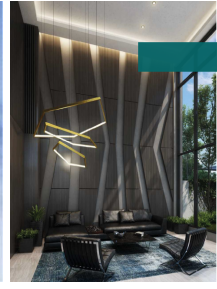

¡ENCONTRAMOS EL LUGAR PERFECTO PARA TI!

Código:
17637

\$ 7,265,436.40 MXN

¡ENCONTRAMOS EL LUGAR PERFECTO PARA TI!

BERILIO

Calle: José María Vigil **Col:** Italia Providencia,
Guadalajara, Jalisco

COMENTARIOS DEL VENDEDOR

 0  0   0.00  

DATOS DEL VENDEDOR

Nombre: jpzepeda@rioble.com

Télefono:3325486502

¡ENCONTRAMOS EL LUGAR PERFECTO PARA TI!

AMENIDADES

- Lobby
- Salón de usos múltiples
- Gimnasio
- Motor lobby
- Business center
- Terraza con área de bar, grill y chimenea
- Alberca climatizada con paneles solares